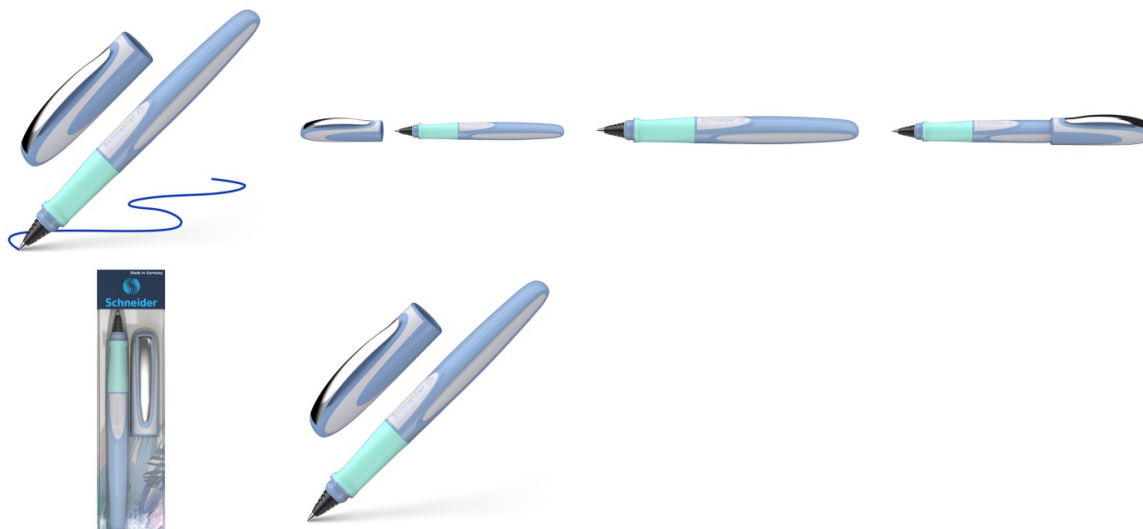

Karta katalogowa produktu str. 2

Pióro kulkowe SCHNEIDER Ray, niebiesko-białe

Jednostki logistyczne

Jednostka 1	15 sztuk
Jednostka 2	2520 sztuk

Pozostałe zdjęcia produktu

Serdecznie zapraszamy do współpracy
Eko biuro Zespół