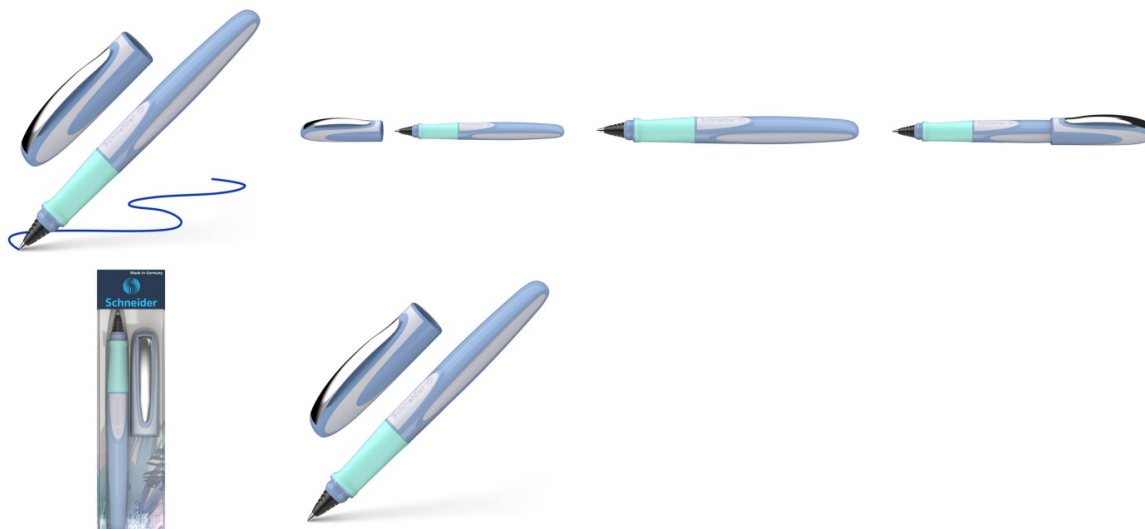

Karta katalogowa produktu str. 2

Pióro kulkowe SCHNEIDER Ray, niebiesko-białe

Jednostki logistyczne

Jednostka 1	15 sztuk
Jednostka 2	2520 sztuk

Pozostałe zdjęcia produktu

Serdecznie zapraszamy do współpracy
Eko biuro Zespół