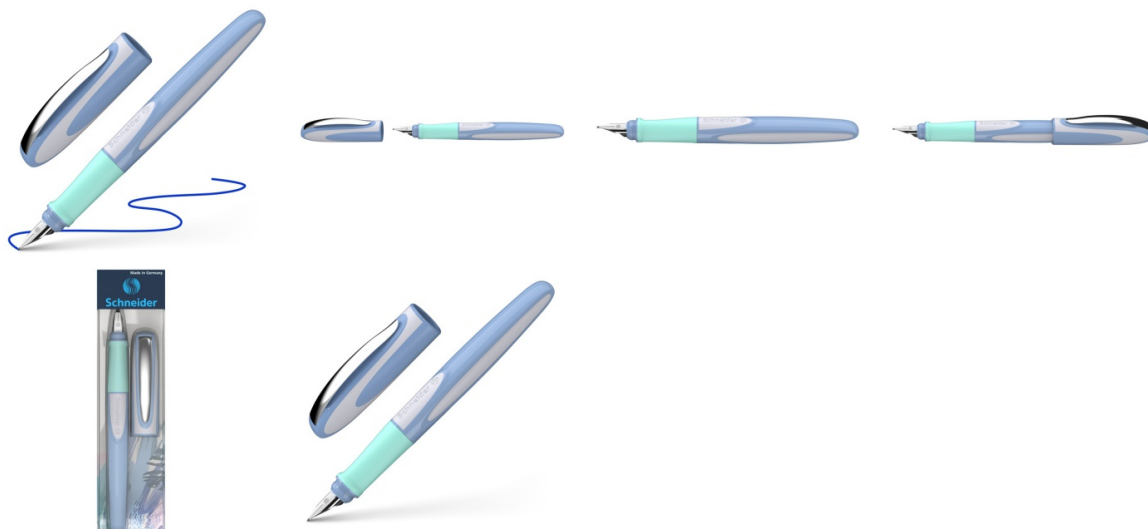

Karta katalogowa produktu str. 2

Pióro wieczne SCHNEIDER Ray, L, niebiesko-białe

Jednostki logistyczne

Jednostka 1	15 sztuk
Jednostka 2	2520 sztuk

Pozostałe zdjęcia produktu

Serdecznie zapraszamy do współpracy
Eko biuro Zespół