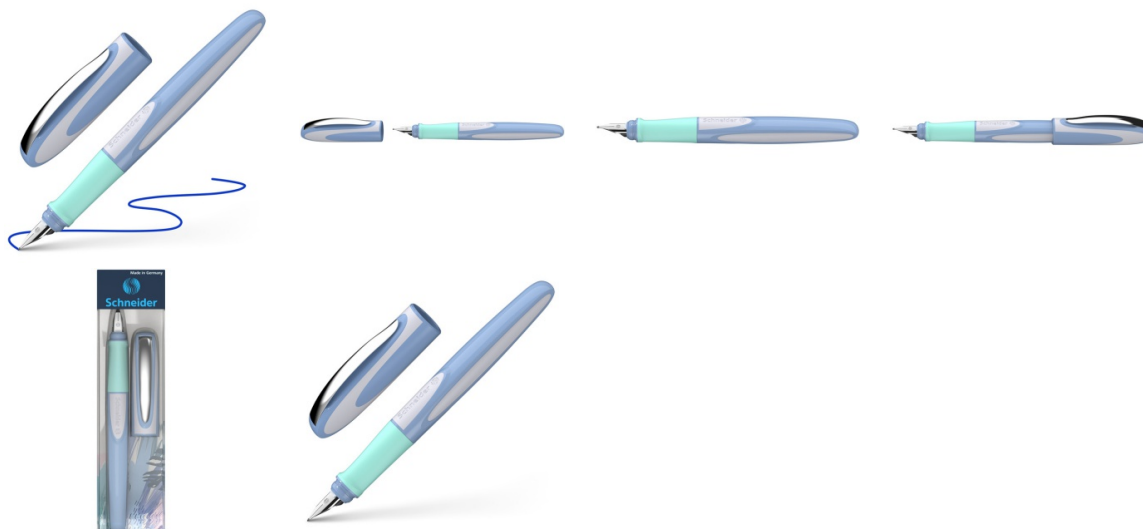

Karta katalogowa produktu str. 2

Pióro wieczne SCHNEIDER Ray, L, niebiesko-białe

Jednostki logistyczne

Jednostka 1	15 sztuk
Jednostka 2	2520 sztuk

Pozostałe zdjęcia produktu

Serdecznie zapraszamy do współpracy
Eko biuro Zespół