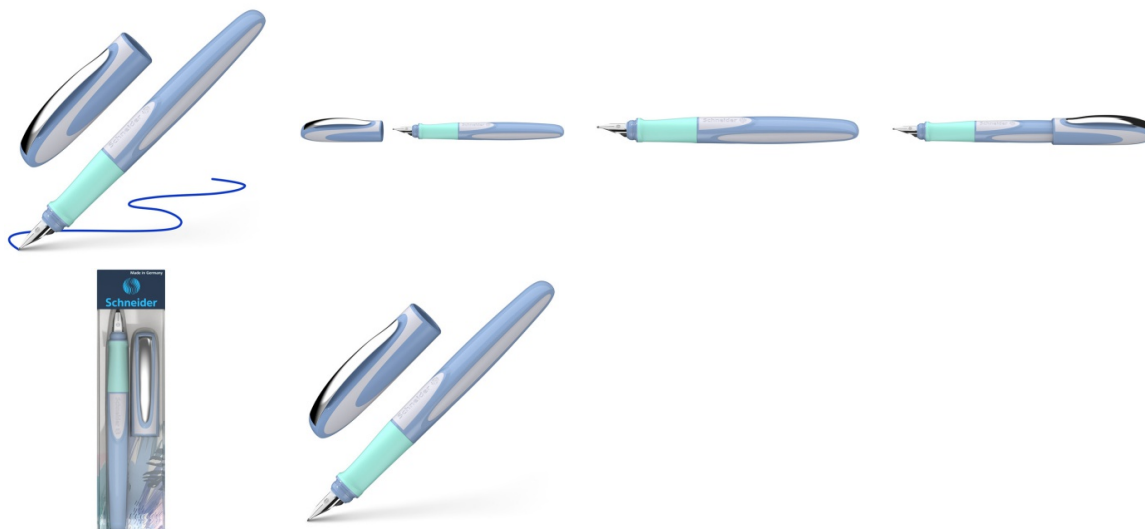

Karta katalogowa produktu str. 2

Pióro wieczne SCHNEIDER Ray, M, niebiesko-białe

Jednostki logistyczne

Jednostka 1	15 sztuk
Jednostka 2	2520 sztuk

Pozostałe zdjęcia produktu

Serdecznie zapraszamy do współpracy
Eko biuro Zespół