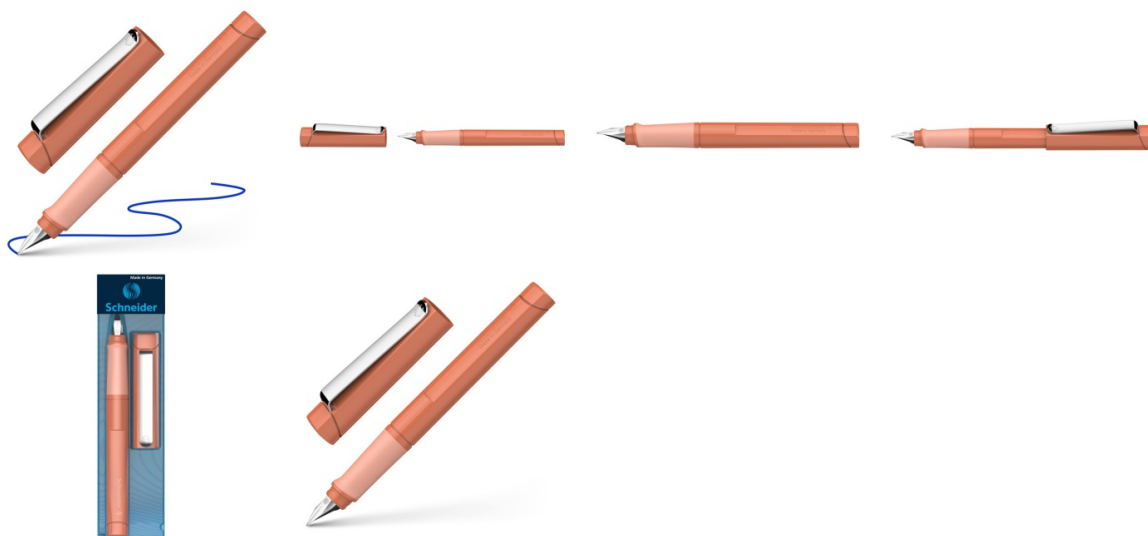

Karta katalogowa produktu str. 2

Pióro wieczne SCHNEIDER Base, L, brązowe

CPV	30192122-2 Pióra wieczne

Jednostki logistyczne

Jednostka 1	15 sztuk
Jednostka 2	2520 sztuk

Pozostałe zdjęcia produktu

Serdecznie zapraszamy do współpracy
Eko biuro Zespół