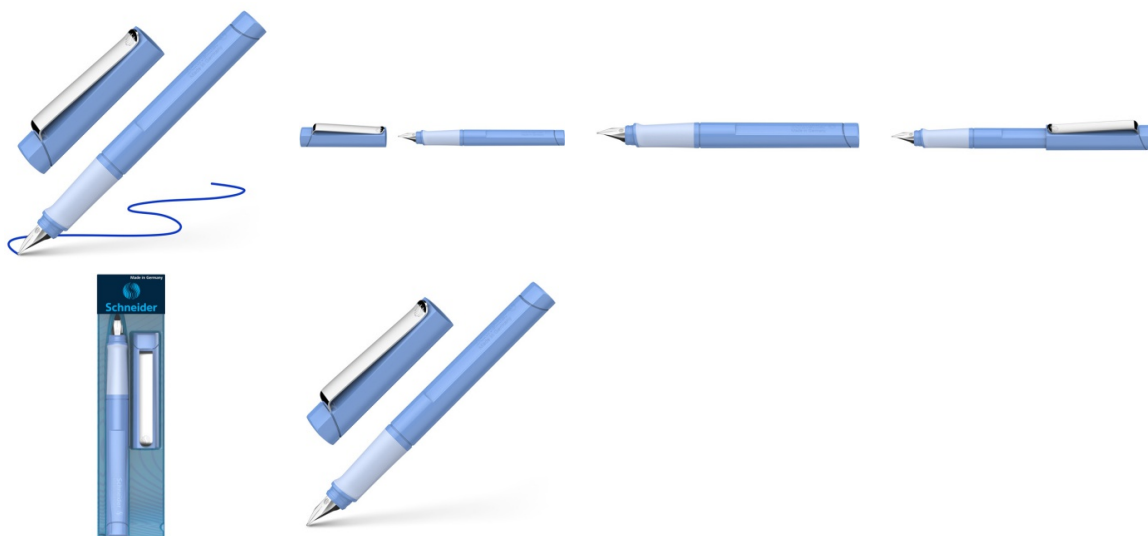

Karta katalogowa produktu str. 2

Pióro wieczne SCHNEIDER Base, L, niebieskie

CPV	30192122-2 Pióra wieczne

Jednostki logistyczne

Jednostka 1	15 sztuk
Jednostka 2	2520 sztuk

Pozostałe zdjęcia produktu

Serdecznie zapraszamy do współpracy
Eko biuro Zespół