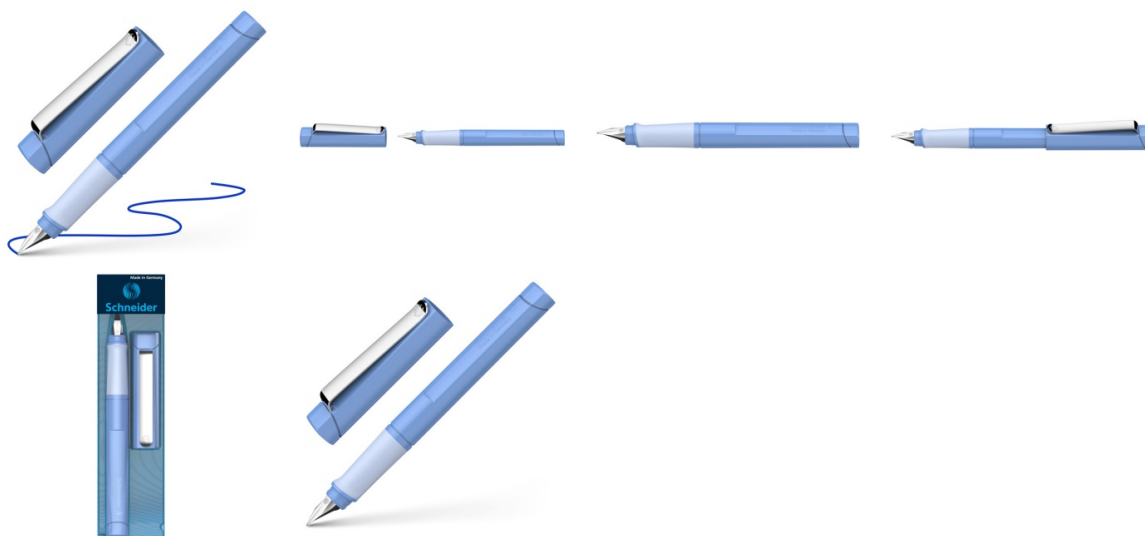

Karta katalogowa produktu str. 2

Pióro wieczne SCHNEIDER Base, L, niebieskie

CPV	30192122-2 Pióra wieczne

Jednostki logistyczne

Jednostka 1	15 sztuk
Jednostka 2	2520 sztuk

Pozostałe zdjęcia produktu

Serdecznie zapraszamy do współpracy
Eko biuro Zespół