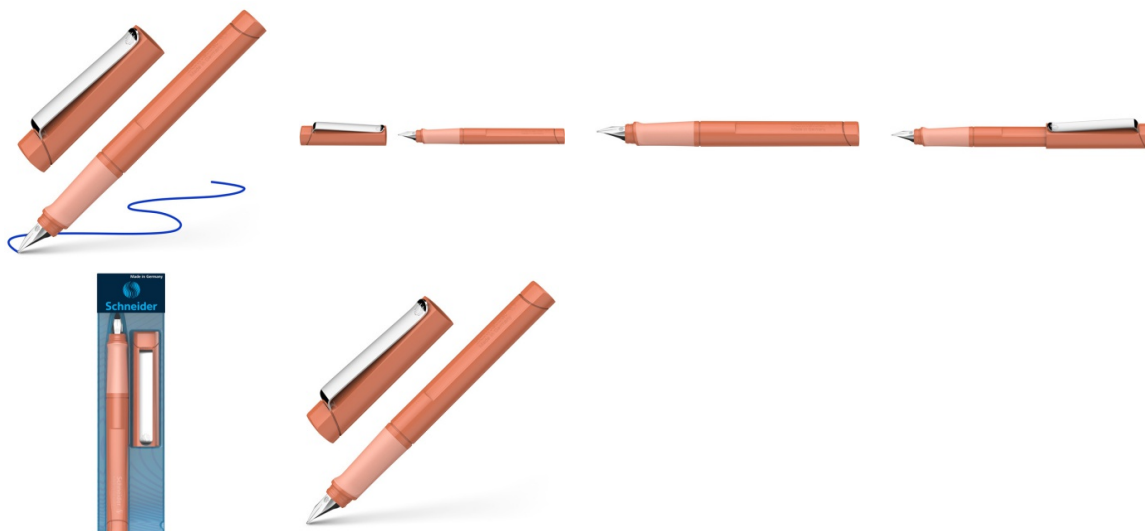

Karta katalogowa produktu str. 2

Pióro wieczne SCHNEIDER Base, M, brązowe

Jednostki logistyczne

Jednostka 1	15 sztuk
Jednostka 2	2520 sztuk

Pozostałe zdjęcia produktu

Serdecznie zapraszamy do współpracy
Eko biuro Zespół