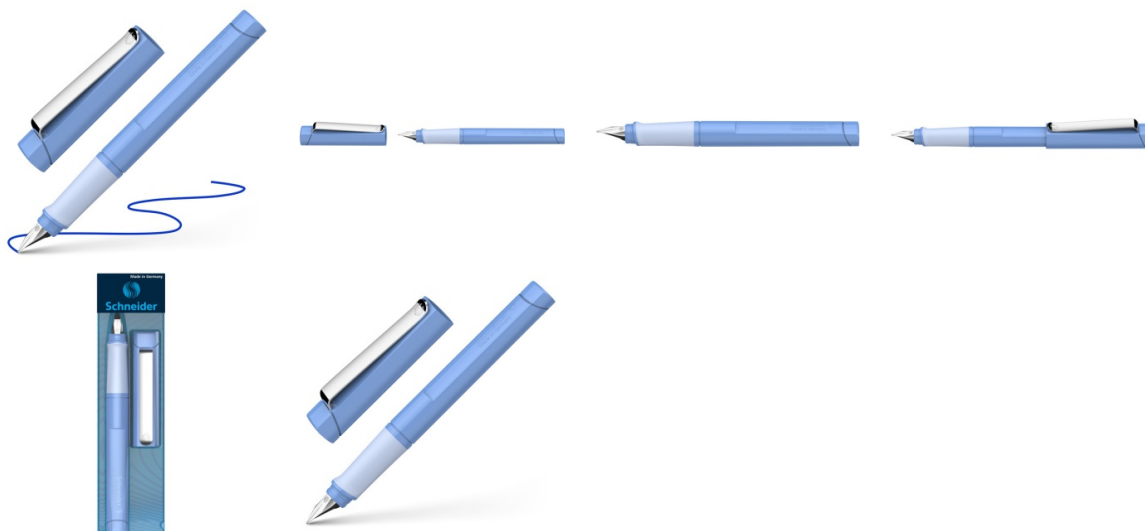

Karta katalogowa produktu str. 2

Pióro wieczne SCHNEIDER Base, M, niebieskie

Jednostki logistyczne

Jednostka 1	15 sztuk
Jednostka 2	2520 sztuk

Pozostałe zdjęcia produktu

Serdecznie zapraszamy do współpracy
Eko biuro Zespół