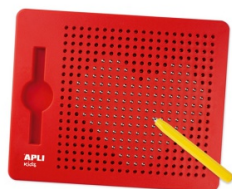

Karta katalogowa produktu:

Tablica magnetyczna APLI Kids, L, z rysikiem, 10 kart z 20 rysunkami

- Tablica magnetyczna L o wymiarach 215 x 12 x 170 mm.
- Do tablicy dołączony jest żółty ołówek z metalową końcówką do wykorzystania na tablicy.
- W zestawie znajduje się również 10 kart z łącznie 20 przykładami.
- Pomaga rozwijać drobną motorykę, pamięć i wyobraźnię, sprzyja koncentracji i promuje logiczno-matematyczne myślenie.
- Polecane dla dzieci w wieku 5 lat i starszych.
- Kolor: czerwony

Cena 91,06 PLN brutto

Podstawowe parametry produktu

Numer produktu w systemie	623965
Numer dostawcy	AP17536
Numer Celcen	20-03491-7
Kod kreskowy	8410782175360
Nazwa produktu	Tablica magnetyczna APLI Kids, L, z rysikiem, 10 kart z 20 rysunkami
Opis	Tablica magnetyczna L o wymiarach 215 x 12 x 170 mm.; Do tablicy dołączony jest żółty ołówek z metalową końcówką do wykorzystania na tablicy.; W zestawie znajduje się również 10 kart z łącznie 20 przykładami.; Pomaga rozwijać drobną motorykę, pamięć i wyobraźnię, sprzyja koncentracji i promuje logiczno-matematyczne myślenie.; Polecane dla dzieci w wieku 5 lat i starszych.; Kolor: czerwony
Kategoria	Tablice
Marka	APLI

Kolor

Kolor	Mix kolorów
-------	-------------

Cecha

Produkt	Tablica
Typ	Magnetyczna
W ofercie od	2023-01

Certyfikaty

Nowy produkt w ofercie	Standard
Hit	Hit

Wspólny słownik zamówień

CPV	30195000-2 Tablice
-----	--------------------

Jednostki logistyczne

Jednostka 1	30 sztuk
-------------	----------

Karta katalogowa produktu str. 2

Tablica magnetyczna APLI Kids, L, z rysikiem, 10 kart z 20 rysunkami

Pozostałe zdjęcia produktu

Serdecznie zapraszamy do współpracy
Eko biuro Zespół