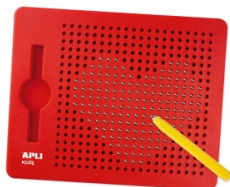

Karta katalogowa produktu:

Tablica magnetyczna APLI Kids, L, z rysikiem, 10 kart z 20 rysunkami

- Tablica magnetyczna L o wymiarach 215 x 12 x 170 mm.
- Do tablicy dołączony jest żółty ołówek z metalową końcówką do wykorzystania na tablicy.
- W zestawie znajduje się również 10 kart z łącznie 20 przykładami.
- Pomaga rozwijać drobną motorykę, pamięć i wyobraźnię, sprzyja koncentracji i promuje logiczno-matematyczne myślenie.
- Polecane dla dzieci w wieku 5 lat i starszych.
- Kolor: czerwony

Cena 91,06 PLN brutto

Podstawowe parametry produktu

Numer produktu w systemie	623965
Numer dostawcy	AP17536
Numer Celcen	20-03491-7
Kod kreskowy	8410782175360
Nazwa produktu	Tablica magnetyczna APLI Kids, L, z rysikiem, 10 kart z 20 rysunkami
Opis	Tablica magnetyczna L o wymiarach 215 x 12 x 170 mm.; Do tablicy dołączony jest żółty ołówek z metalową końcówką do wykorzystania na tablicy.; W zestawie znajduje się również 10 kart z łącznie 20 przykładami.; Pomaga rozwijać drobną motorykę, pamięć i wyobraźnię, sprzyja koncentracji i promuje logiczno-matematyczne myślenie.; Polecane dla dzieci w wieku 5 lat i starszych.; Kolor: czerwony
Kategoria	Tablice
Marka	APLI

Kolor

Kolor	Mix kolorów
-------	-------------

Cecha

Produkt	Tablica
Typ	Magnetyczna
W ofercie od	2023-01

Certyfikaty

Nowy produkt w ofercie	Standard
Hit	Hit

Wspólny słownik zamówień

CPV	30195000-2 Tablice
-----	--------------------

Jednostki logistyczne

Jednostka 1	30 sztuk
-------------	----------

Karta katalogowa produktu str. 2

Tablica magnetyczna APLI Kids, L, z rysikiem, 10 kart z 20 rysunkami

Pozostałe zdjęcia produktu

Serdecznie zapraszamy do współpracy
Eko biuro Zespół