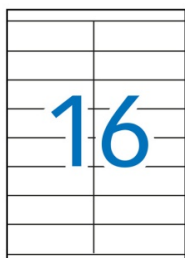

Karta katalogowa produktu str. 2

Etykiety uniwersalne APLI, 105x35mm, prostokątne, białe 100 ark.

Hit	Hit

Wspólny słownik zamówień

CPV	30192800-9 Etykiety samoprzylepne

Jednostki logistyczne

Jednostka 1	5 sztuk

Pozostałe zdjęcia produktu

Serdecznie zapraszamy do współpracy
Eko biuro Zespół