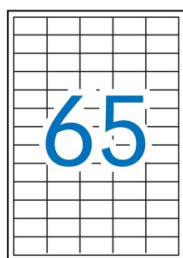

Karta katalogowa produktu str. 2

Etykiety uniwersalne APLI, 38x21,2mm, prostokątne, białe 100 ark.

Hit	Hit

Wspólny słownik zamówień

CPV	30192800-9 Etykiety samoprzylepne

Jednostki logistyczne

Jednostka 1	5 sztuk

Pozostałe zdjęcia produktu

Serdecznie zapraszamy do współpracy
Eko biuro Zespół