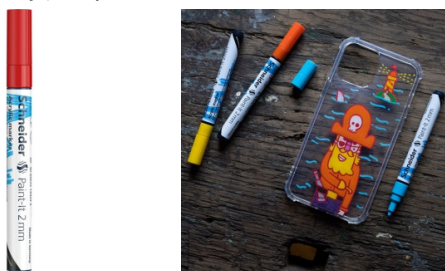

Karta katalogowa produktu str. 2

Marker akrylowy SCHNEIDER Paint-It 310, 2 mm, czerwony

CPV	30192125-3 Pisaki

Jednostki logistyczne

Jednostka 1	5 sztuk
Jednostka 2	250 sztuk
Jednostka 3	14000 sztuk

Pozostałe zdjęcia produktu

Serdecznie zapraszamy do współpracy
Eko biuro Zespół