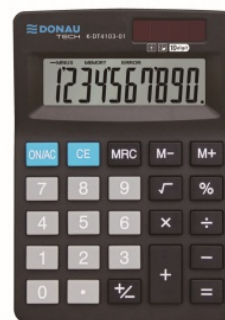

Karta katalogowa produktu:

Kalkulator biurowy DONAU TECH, 10-cyfr. wyświetlacz, wym. 127x88x23 mm, czarny

- Kalkulator z 10-cyfrowym wyświetlaczem z zasilaniem bateryjno-solarnym
- Wymiary: 127 x 88 x 23mm
- Posiada funkcję pierwiastka kwadratowego, obliczania procentów oraz klawisz zmiany znaku
- 5 lat gwarancji
- Kolor czarny

DONAU
TECH

Cena 22,42 PLN brutto

Podstawowe parametry produktu

Numer produktu w systemie	623632
Numer dostawcy	K-DT4103-01
Numer Celcen	13-03302-13
Kod kreskowy	5901503620359
Nazwa produktu	Kalkulator biurowy DONAU TECH, 10-cyfr. wyświetlacz, wym. 127x88x23 mm, czarny
Opis	kalkulator z 10-cyfrowym wyświetlaczem z zasilaniem bateryjno-solarnym; wymiary: 127 x 88 x 23mm; posiada funkcję pierwiastka kwadratowego, obliczania procentów oraz klawisz zmiany znaku; 5 lat gwarancji; kolor czarny
Kategoria	Kalkulatory
Klasa	Premium
Marka	DONAU TECH

Kolor

Kolor	Czarny
-------	--------

Cecha

PBS Club	PBS Club 2024
Produkt	Kalkulator biurowy
Typ	10-cyfrowy wyświetlacz
Materiał	Plastik
W ofercie od	2022-09

Wymiary

Rozmiar	10-cyfrowy
---------	------------

Certyfikaty

Nowy produkt w ofercie	Standard
Hit	Hit
Ilość lat gwarancji	5

Karta katalogowa produktu str. 2

Kalkulator biurowy DONAU TECH, 10-cyfr. wyświetlacz, wym. 127x88x23 mm, czarny

Wspólny słownik zamówień