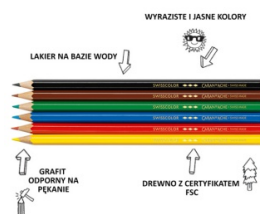

Karta katalogowa produktu str. 2

Kredki permanentne CARAN D'ACHE, 12 kolorów, School Line

CPV	37822100-7

Jednostki logistyczne

Jednostka 1	10 sztuk

Pozostałe zdjęcia produktu

Serdecznie zapraszamy do współpracy
Eko biuro Zespół