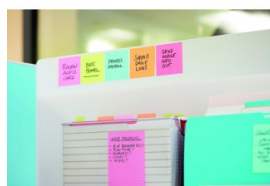

Karta katalogowa produktu str. 2

Karteczki samoprzylepne Post-it® Super Sticky, COSMIC, 76x76mm, 6x90 kart.

Cecha

Ekologiczność	PEFC
Produkt	Bloczki samoprzylepne
Typ	Super sticky
Kształt	Standard
Materiał	Papier
W ofercie od	2022-08

Ilość

Ilość kartek	6x90

Certyfikaty

Nowy produkt w ofercie	Standard
Hit	Hit
Certyfikaty, normy, patenty	Certyfikat PEFC

Wspólny słownik zamówień

CPV	22816300-6 Bloczki samoprzylepnych karteczek na notatki

Jednostki logistyczne

Jednostka 1	12 sztuk
Jednostka 2	1764 sztuk

Pozostałe zdjęcia produktu