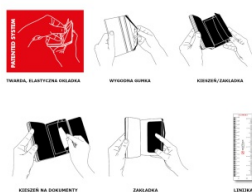

Serdecznie zapraszamy do współpracy
Eko biuro Zespół