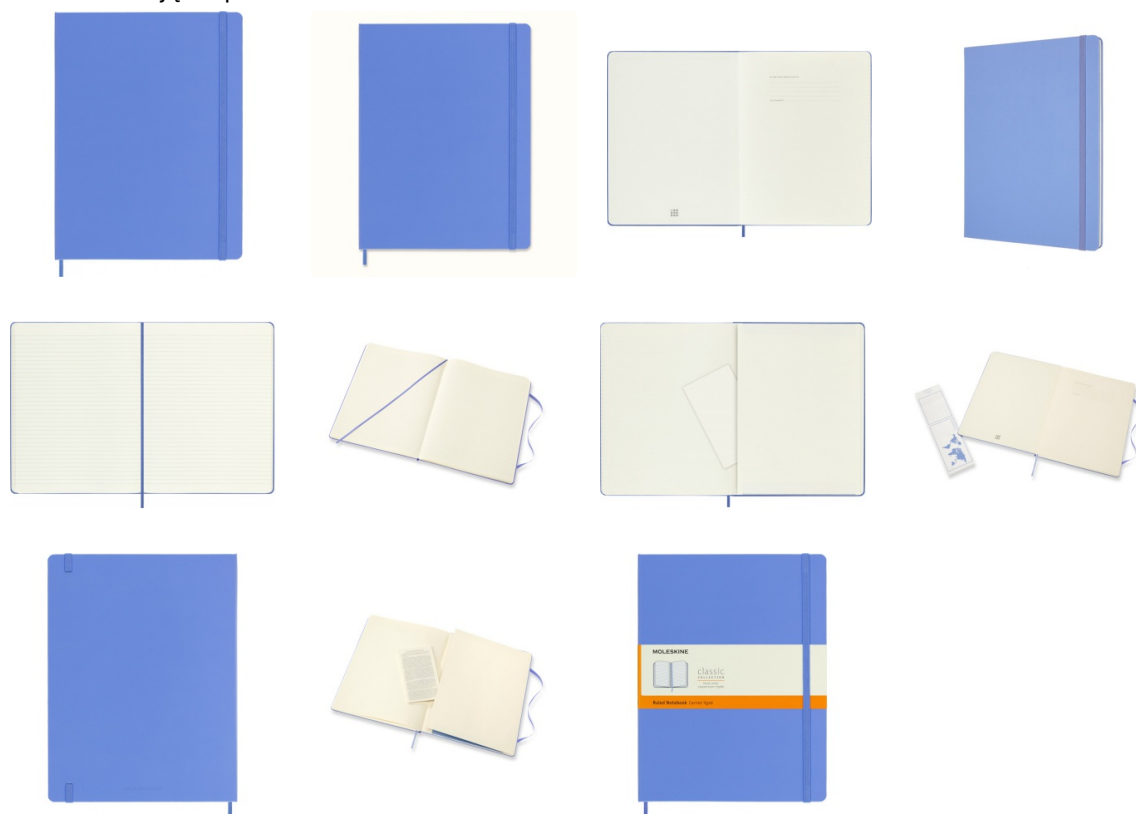

Karta katalogowa produktu str. 2

Notes MOLESKINE Classic XL (19x25 cm) w linie, twarda oprawa, hydrangea blue, 192 strony, niebieski

Ilość kartek	192

Certyfikaty

Nowy produkt w ofercie	Standard
Hit	Hit

Wspólny słownik zamówień

CPV	22815000-6 Notatniki

Jednostki logistyczne

Jednostka 1	6 sztuk
Jednostka 2	24 sztuk

Pozostałe zdjęcia produktu

Serdecznie zapraszamy do współpracy
Eko biuro Zespół