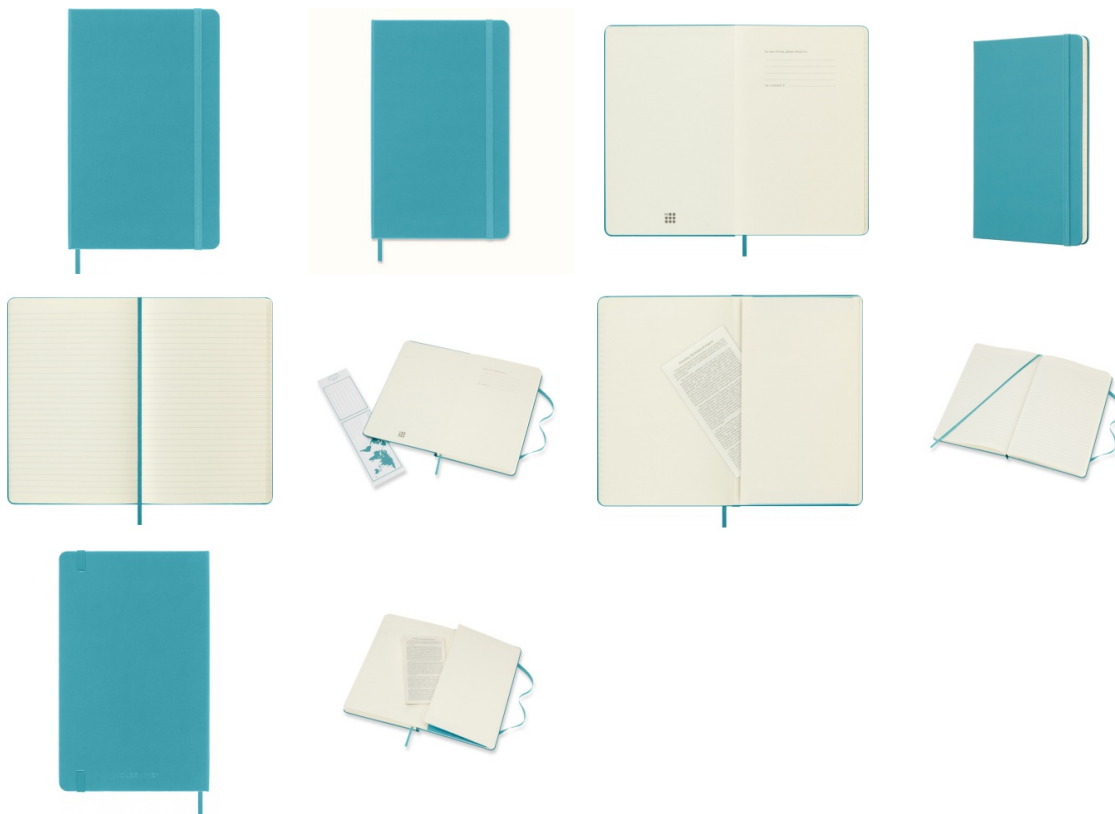

Karta katalogowa produktu str. 2

Notes MOLESKINE Classic L (13x21 cm) w linie, twarda oprawa, reef blue, 240 stron, niebieski

Certyfikaty

Nowy produkt w ofercie	Standard
Hit	Hit

Wspólny słownik zamówień

CPV	22815000-6 Notatniki

Jednostki logistyczne

Jednostka 1	6 sztuk
Jednostka 2	48 sztuk

Pozostałe zdjęcia produktu

Serdecznie zapraszamy do współpracy
Eko biuro Zespół