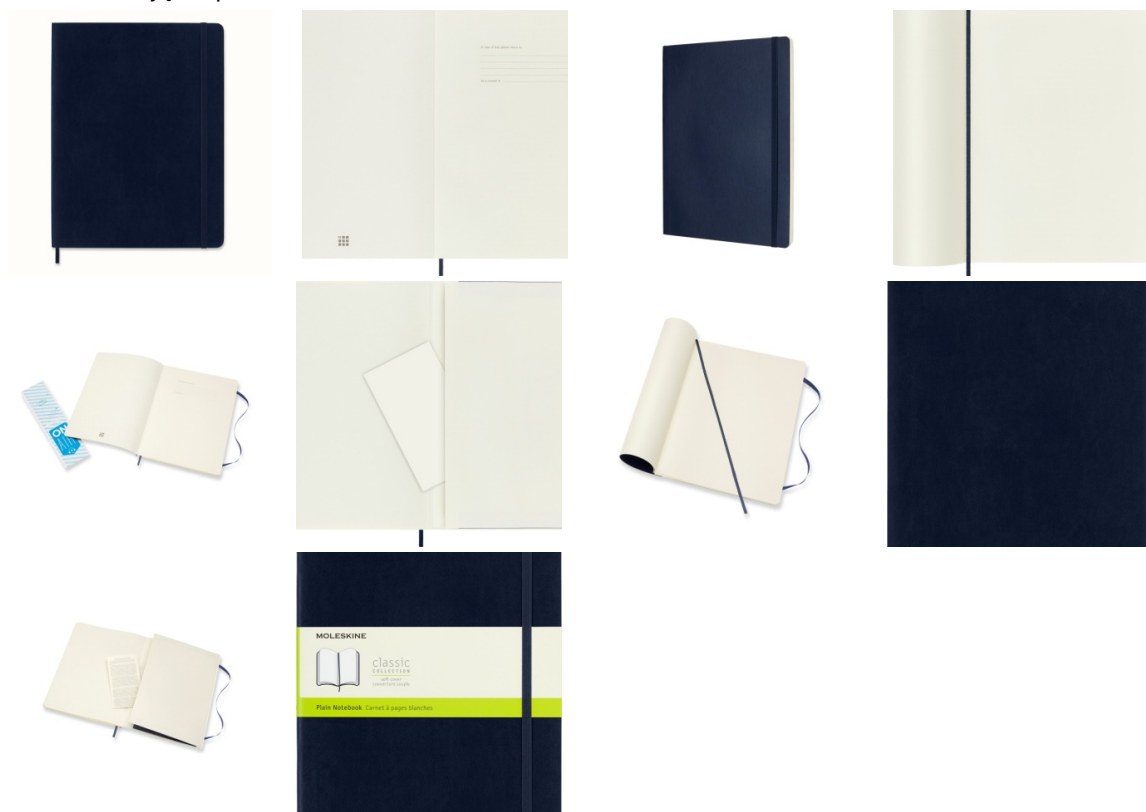

Karta katalogowa produktu str. 2

Notes MOLESKINE XL (19x25cm) gładki, miękka oprawa, sapphire blue, 192 strony, niebieski

Hit	Hit

Wspólny słownik zamówień

CPV	22815000-105

Jednostki logistyczne

Jednostka 1	6 sztuk
Jednostka 2	24 sztuk

Pozostałe zdjęcia produktu

Serdecznie zapraszamy do współpracy
Eko biuro Zespół