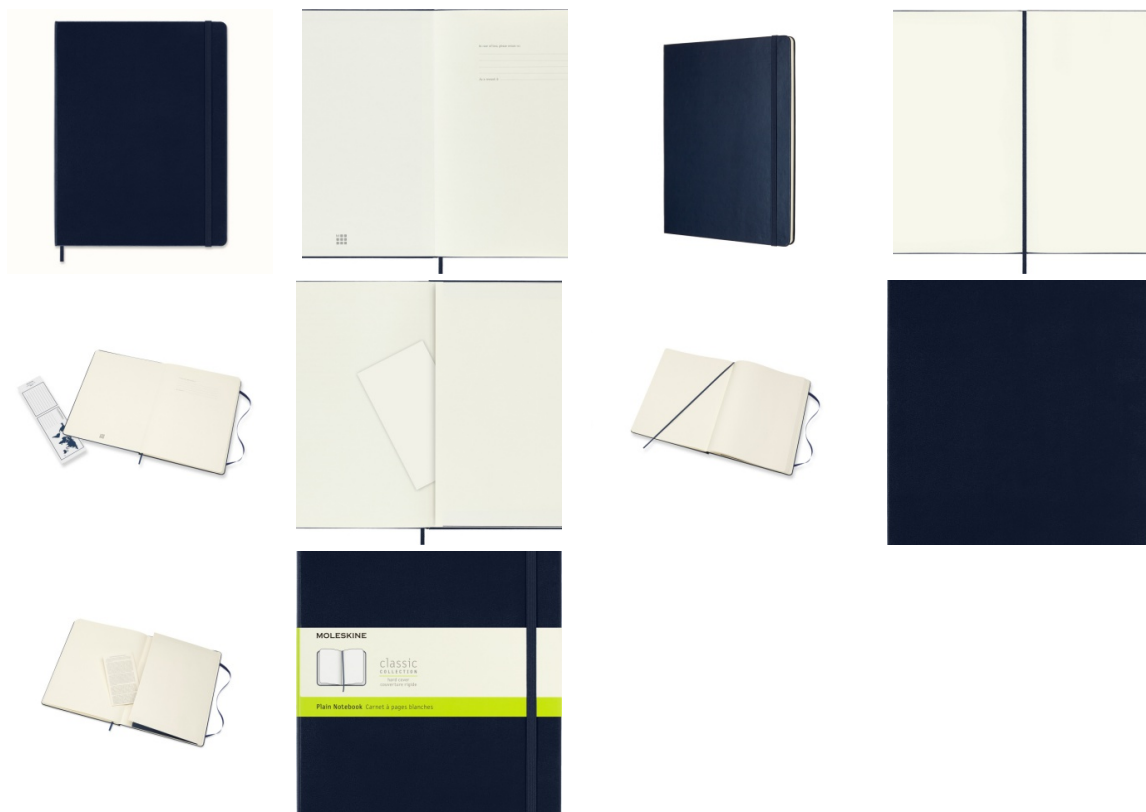

Karta katalogowa produktu str. 2

Notes MOLESKINE Classic XL (19x25cm) gładki, twarda oprawa, sapphire blue, 192 strony, niebieski

Nowy produkt w ofercie	Standard
Hit	Hit

Wspólny słownik zamówień

CPV	22815000-73

Jednostki logistyczne

Jednostka 1	6 sztuk
Jednostka 2	24 sztuk

Pozostałe zdjęcia produktu

Serdecznie zapraszamy do współpracy
Eko biuro Zespół