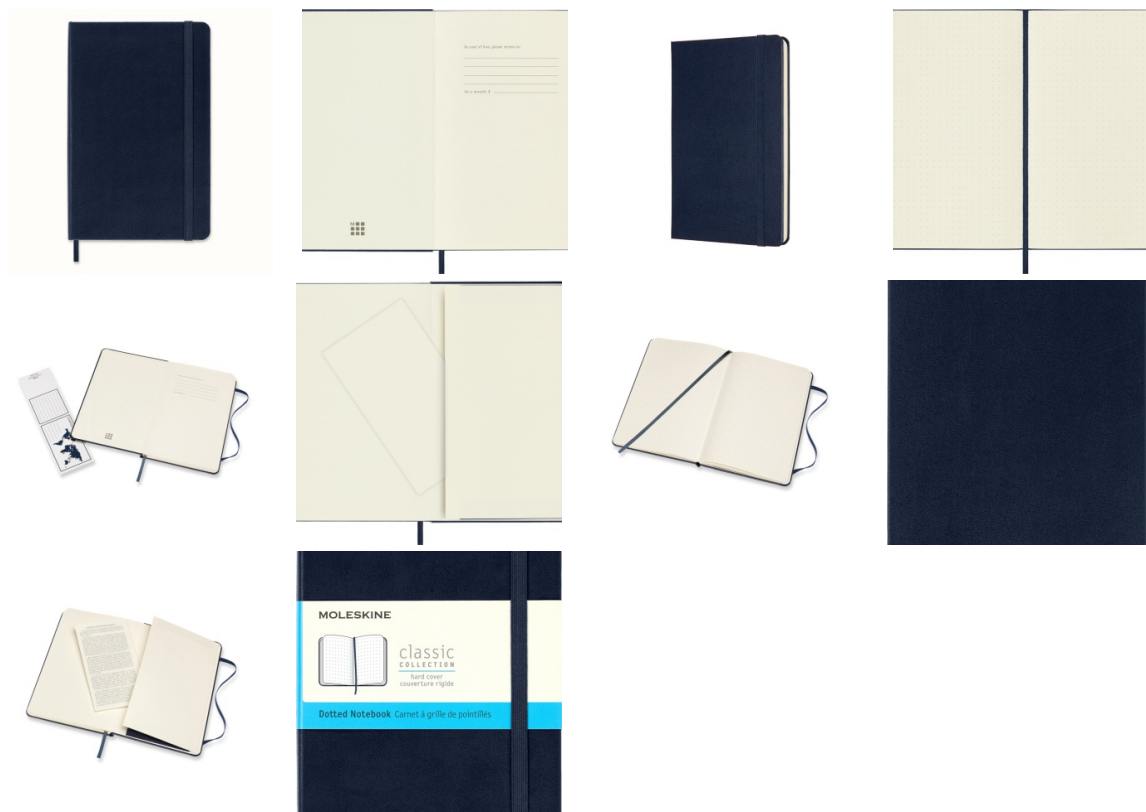

Karta katalogowa produktu str. 2

Notes MOLESKINE Classic M (11,5x18 cm) w kropki, twarda oprawa, sapphire blue, 208 stron, niebieski

Nowy produkt w ofercie	Standard
Hit	Hit

Wspólny słownik zamówień

CPV	22815000-50

Jednostki logistyczne

Jednostka 1	6 sztuk
Jednostka 2	48 sztuk

Pozostałe zdjęcia produktu

Serdecznie zapraszamy do współpracy
Eko biuro Zespół