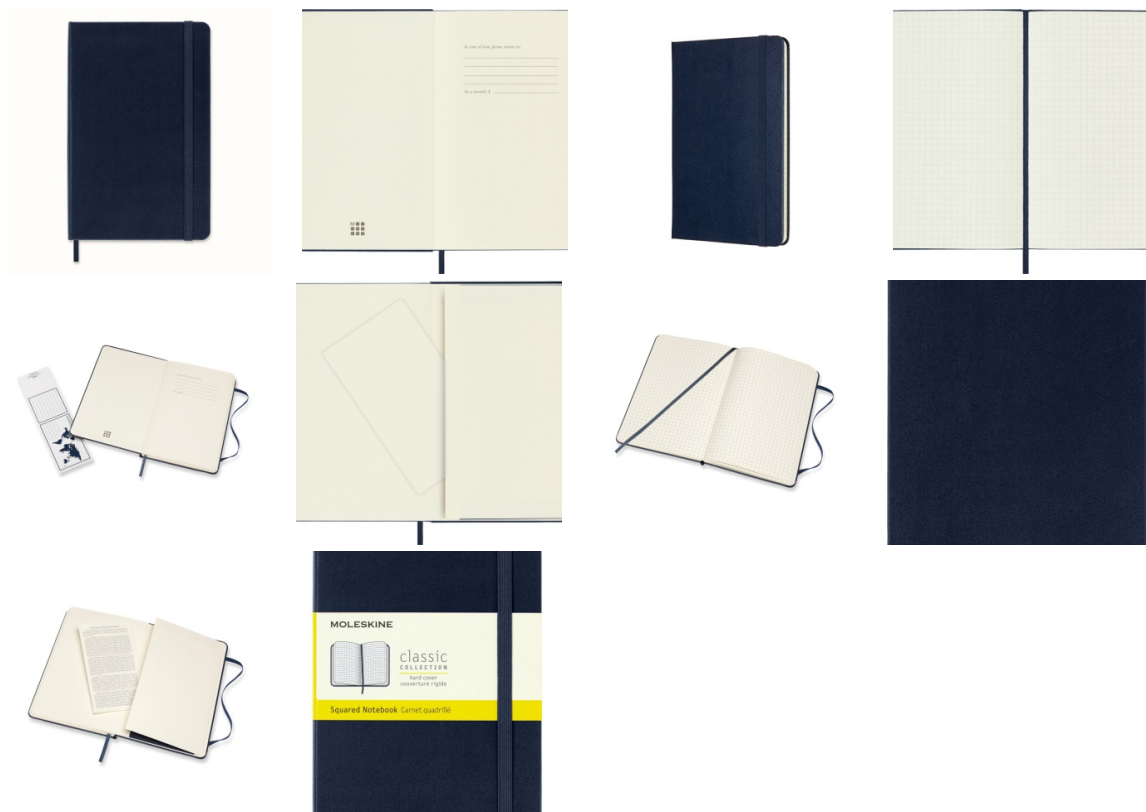

Karta katalogowa produktu str. 2

Notes MOLESKINE Classic M (11,5x18 cm) w kratkę, twarda oprawa, sapphire blue, 208 stron, niebieski

Nowy produkt w ofercie	Standard
Hit	Hit

Wspólny słownik zamówień

CPV	22815000-49

Jednostki logistyczne

Jednostka 1	6 sztuk
Jednostka 2	48 sztuk

Pozostałe zdjęcia produktu

Serdecznie zapraszamy do współpracy
Eko biuro Zespół