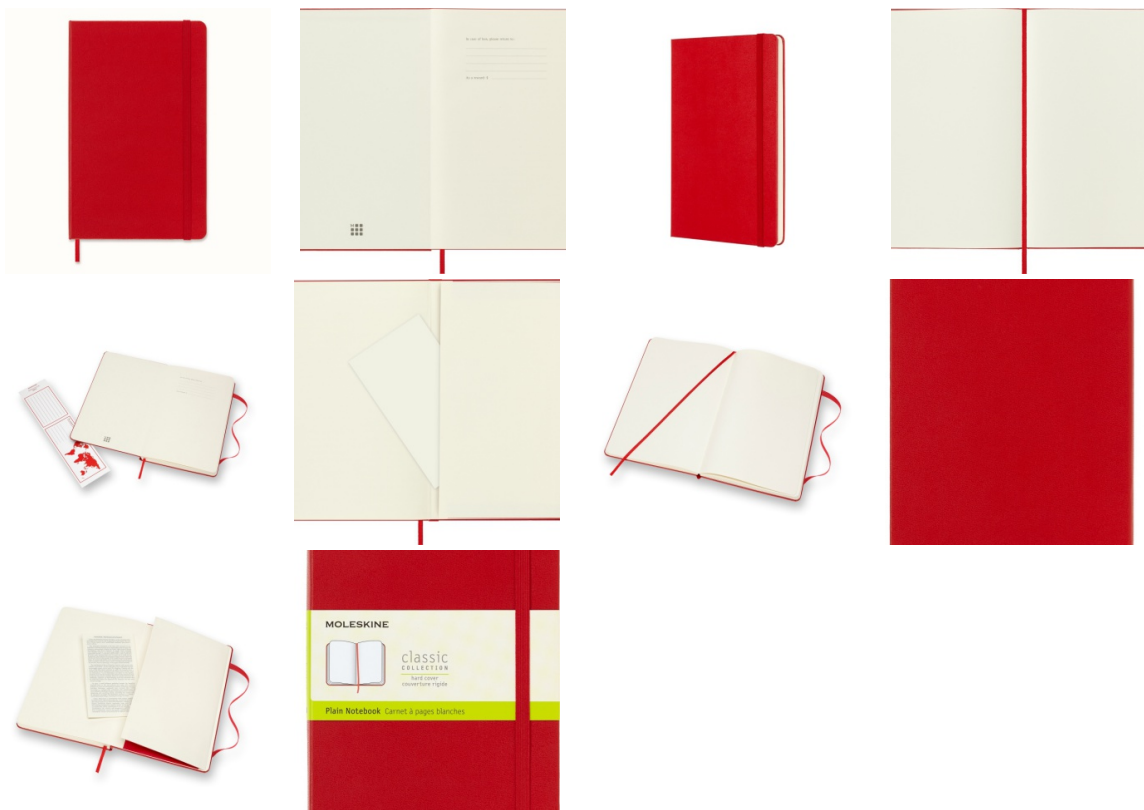

Karta katalogowa produktu str. 2

Notes MOLESKINE Classic L (13x21cm) gładki, twarda oprawa, 240 stron, czerwony

Wspólny słownik zamówień

CPV	22815000-36

Jednostki logistyczne

Jednostka 1	6 sztuk
Jednostka 2	48 sztuk

Pozostałe zdjęcia produktu

Serdecznie zapraszamy do współpracy
Eko biuro Zespół