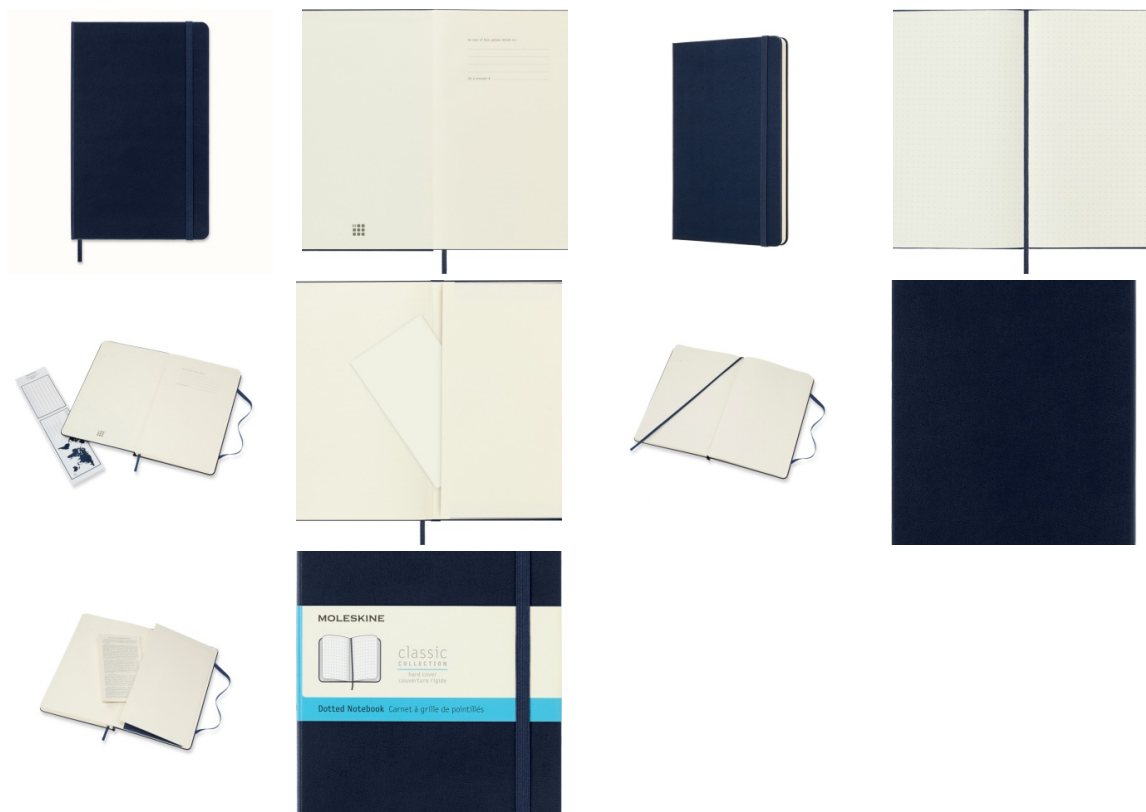

Karta katalogowa produktu str. 2

Notes MOLESKINE Classic L (13x21 cm) w kropki, twarda oprawa, sapphire blue, 240 stron, niebieski

Nowy produkt w ofercie	Standard

Hit	Hit

Wspólny słownik zamówień

CPV	22815000-33

Jednostki logistyczne

Jednostka 1	6 sztuk

Jednostka 2	48 sztuk

Pozostałe zdjęcia produktu

Serdecznie zapraszamy do współpracy
Eko biuro Zespół