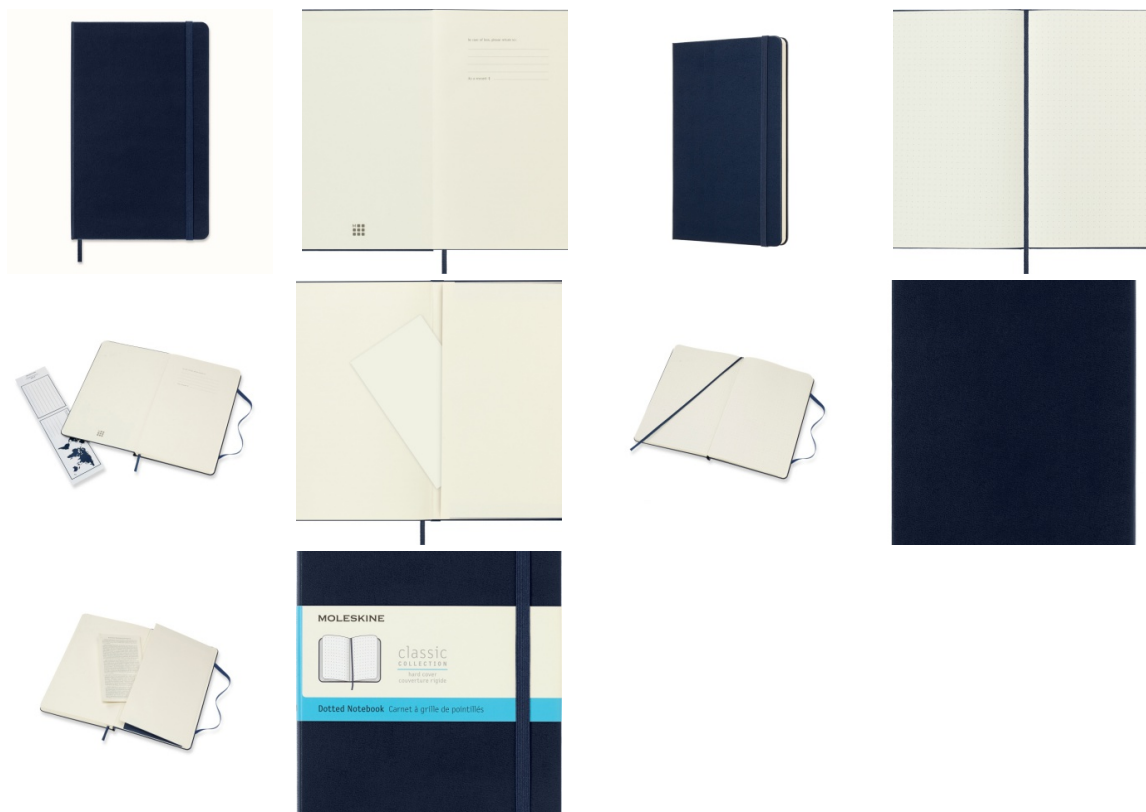

Karta katalogowa produktu str. 2

Notes MOLESKINE Classic L (13x21 cm) w kropki, twarda oprawa, sapphire blue, 240 stron, niebieski

Nowy produkt w ofercie	Standard
Hit	Hit

Wspólny słownik zamówień

CPV	22815000-33

Jednostki logistyczne

Jednostka 1	6 sztuk
Jednostka 2	48 sztuk

Pozostałe zdjęcia produktu

Serdecznie zapraszamy do współpracy
Eko biuro Zespół