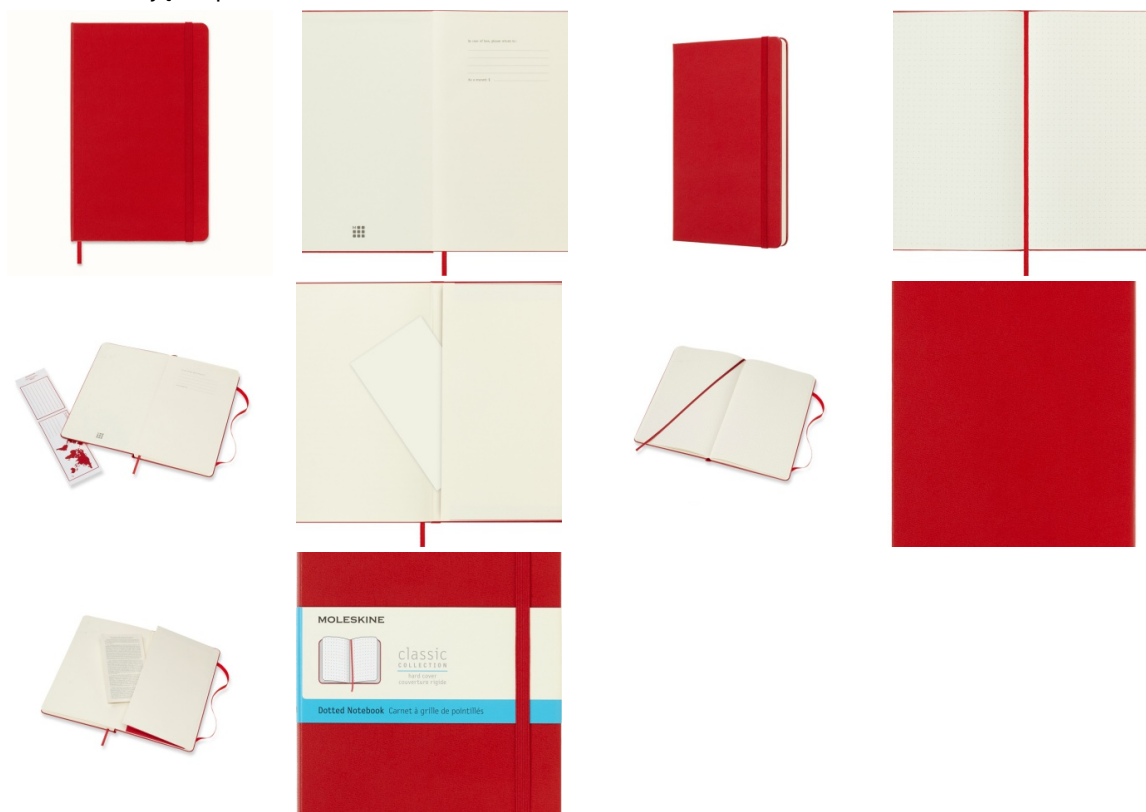

Karta katalogowa produktu str. 2

Notes MOLESKINE Classic L (13x21 cm) w kropki, twarda oprawa, scarlet red, 240 stron, czerwony

Hit	Hit

Wspólny słownik zamówień

CPV	22815000-32

Jednostki logistyczne

Jednostka 1	6 sztuk
Jednostka 2	48 sztuk

Pozostałe zdjęcia produktu

Serdecznie zapraszamy do współpracy
Eko biuro Zespół