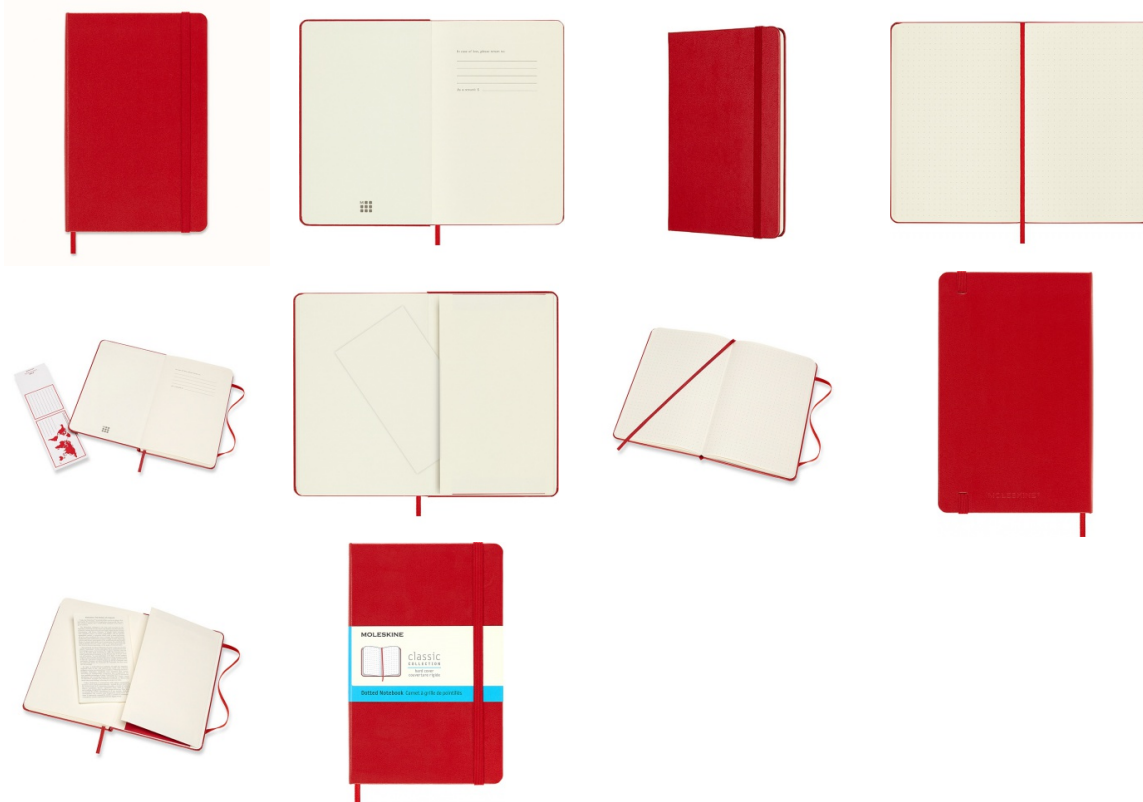

Karta katalogowa produktu str. 2

Notes MOLESKINE Classic M, 11,5x18 cm, w kropki, twarda oprawa, scarlet red, 208 stron, czerwony

Ilość

Ilość kartek	208

Certyfikaty

Nowy produkt w ofercie	Standard

Hit	Hit

Wspólny słownik zamówień

CPV	22815000-6 Notatniki

Jednostki logistyczne

Jednostka 1	6 sztuk

Jednostka 2	48 sztuk

Pozostałe zdjęcia produktu

Serdecznie zapraszamy do współpracy
Eko biuro Zespół