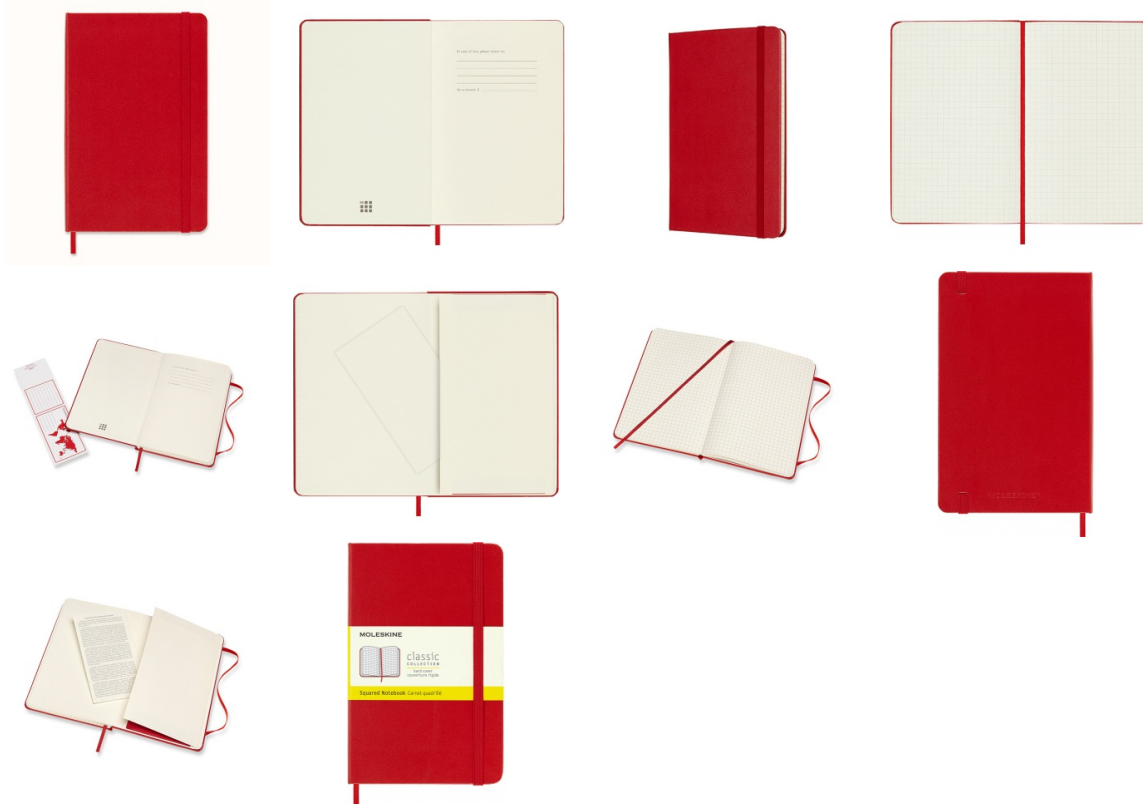

Karta katalogowa produktu str. 2

Notes MOLESKINE Classic M, 11,5x18 cm, w kratkę, twarda oprawa, scarlet red, 208 stron, czerwony

Ilość

Ilość kartek	208

Certyfikaty

Nowy produkt w ofercie	Standard

Hit	Hit

Wspólny słownik zamówień

CPV	22815000-6 Notatniki

Jednostki logistyczne

Jednostka 1	6 sztuk

Jednostka 2	48 sztuk

Pozostałe zdjęcia produktu

Serdecznie zapraszamy do współpracy
Eko biuro Zespół