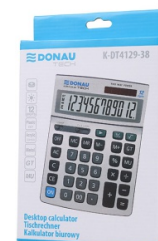

Karta katalogowa produktu str. 2

Kalkulator biurowy DONAU TECH, 12-cyfr. wyświetlacz, wym. 210x154x37 mm, metalowa obudowa, srebrny

Nowy produkt w ofercie	Standard
Hit	Hit
Ilość lat gwarancji	5

Wspólny słownik zamówień

CPV	30141200-1 Kalkulatory biurkowe

Jednostki logistyczne

Jednostka 1	10 sztuk
Jednostka 2	40 sztuk

Pozostałe zdjęcia produktu

Serdecznie zapraszamy do współpracy
Eko biuro Zespół