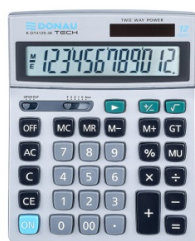

Karta katalogowa produktu str. 2

Kalkulator biurowy DONAU TECH, 12-cyfr. wyświetlacz, wym. 210x154x37 mm, metalowa obudowa, srebrny

Nowy produkt w ofercie	Standard
Hit	Hit
Ilość lat gwarancji	5

Wspólny słownik zamówień

CPV	30141200-1 Kalkulatory biurkowe

Jednostki logistyczne

Jednostka 1	10 sztuk
Jednostka 2	40 sztuk

Pozostałe zdjęcia produktu

Serdecznie zapraszamy do współpracy
Eko biuro Zespół