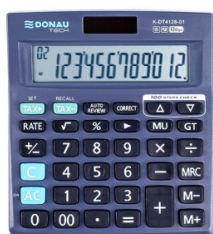

Karta katalogowa produktu:

Kalkulator biurowy DONAU TECH, 12-cyfr. wyświetlacz, wym. 140x122x30 mm, czarny

- Kalkulator biurowy z 12-cyfrowym wyświetlaczem z zasilaniem bateryjno-solarnym
- Wymiary: 140 x 122 x 30 mm
- Funkcja pierwiastka kwadratowego oraz obliczania procentów, obliczanie marży MU obliczenia podatkowe TAX=+ TAX- , sprawdź i popraw CHECK & CORRECT, podwójne zero , pamięć, suma całkowita GT
- Funkcja kasowania ostatniej pozycji
- Wyłącza się automatycznie
- Instrukcja obsługi w języku polskim
- 5 lat gwarancji
- Kolor: czarny

Kolor

Kolor	Czarny
-------	--------

Cecha

PBS Club	PBS Club 2024
Produkt	Kalkulator biurowy
Typ	12-cyfrowy wyświetlacz
Materiał	Plastik
W ofercie od	2021-07

Wymiary

Rozmiar	12-cyfrowy
Wymiary (mm)	140x122x30

Certyfikaty

Karta katalogowa produktu str. 2

Kalkulator biurowy DONAU TECH, 12-cyfr. wyświetlacz, wym. 140x122x30 mm, czarny

Nowy produkt w ofercie	Standard
Hit	Hit
Ilość lat gwarancji	5

Wspólny słownik zamówień

CPV	30141200-1 Kalkulatory biurkowe
-----	---------------------------------

Jednostki logistyczne

Jednostka 1	10 sztuk
Jednostka 2	60 sztuk

Pozostałe zdjęcia produktu

Serdecznie zapraszamy do współpracy
Eko biuro Zespół