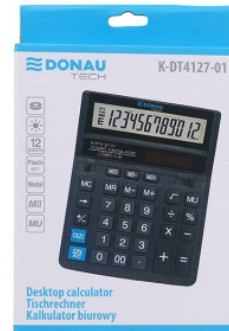

Karta katalogowa produktu:

Kalkulator biurowy DONAU TECH, 12-cyfr. wyświetlacz, wym. 203x158x31 mm, czarny

- Kalkulator biurowy z 12-cyfrowym wyświetlaczem z zasilaniem bateryjno-solarnym
- Wymiar: 203 x 158 x 31 mm
- Funkcja pierwiastka kwadratowego oraz obliczania procentów, obliczanie marży MU, podwójne zero, podwójna pamięć, ustawienie dziesiętne, zaokrąglenie wyniku, klawisz cofania, tj. kasowania ostatniej pozycji
- Wyłącza się automatycznie
- Instrukcja obsługi w języku polskim
- 5 lat gwarancji
- Kolor: czarny

DONAU
TECH

Cena 48,50 PLN brutto

Podstawowe parametry produktu

Numer produktu w systemie	621843
Numer dostawcy	K-DT4127-01
Numer Celcen	13-03172-14
Kod kreskowy	5901503615966
Nazwa produktu	Kalkulator biurowy DONAU TECH, 12-cyfr. wyświetlacz, wym. 203x158x31 mm, czarny
Opis	kalkulator biurowy z 12-cyfrowym wyświetlaczem z zasilaniem bateryjno-solarnym; wymiar: 203 x 158 x 31 mm; funkcja pierwiastka kwadratowego oraz obliczania procentów, obliczanie marży MU, podwójne zero, podwójna pamięć, ustawienie dziesiętne, zaokrąglenie wyniku, klawisz cofania, tj. kasowania ostatniej pozycji; wyłącza się automatycznie; instrukcja obsługi w języku polskim; 5 lat gwarancji; kolor: czarny
Kategoria	Kalkulatory
Klasa	Premium
Marka	DONAU TECH

Kolor

Kolor	Czarny
-------	--------

Cecha

PBS Club	PBS Club 2024
Produkt	Kalkulator biurowy
Typ	12-cyfrowy wyświetlacz
Materiał	Plastik
W ofercie od	2021-07

Wymiary

Rozmiar	12-cyfrowy
Wymiary (mm)	203x158x31

Certyfikaty

Karta katalogowa produktu str. 2

Kalkulator biurowy DONAU TECH, 12-cyfr. wyświetlacz, wym. 203x158x31 mm, czarny

Nowy produkt w ofercie	Standard
Hit	Hit
Ilość lat gwarancji	5

Wspólny słownik zamówień