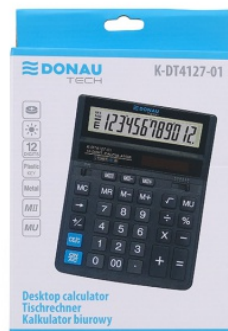

Karta katalogowa produktu:

Kalkulator biurowy DONAU TECH, 12-cyfr. wyświetlacz, wym. 203x158x31 mm, czarny

- Kalkulator biurowy z 12-cyfrowym wyświetlaczem z zasilaniem bateryjno-solarnym
- Wymiar: 203 x 158 x 31 mm
- Funkcja pierwiastka kwadratowego oraz obliczania procentów, obliczanie marży MU, podwójne zero, podwójna pamięć, ustawienie dziesiętne, zaokrąglenie wyniku, klawisz cofania, tj. kasowania ostatniej pozycji
- Wyłącza się automatycznie
- Instrukcja obsługi w języku polskim
- 5 lat gwarancji
- Kolor: czarny

DONAU
TECH

Cena 48,50 PLN brutto

Podstawowe parametry produktu

Numer produktu w systemie	621843
Numer dostawcy	K-DT4127-01
Numer Celcen	13-03172-14
Kod kreskowy	5901503615966
Nazwa produktu	Kalkulator biurowy DONAU TECH, 12-cyfr. wyświetlacz, wym. 203x158x31 mm, czarny
Opis	kalkulator biurowy z 12-cyfrowym wyświetlaczem z zasilaniem bateryjno-solarnym; wymiar: 203 x 158 x 31 mm; funkcja pierwiastka kwadratowego oraz obliczania procentów, obliczanie marży MU, podwójne zero, podwójna pamięć, ustawienie dziesiętne, zaokrąglenie wyniku, klawisz cofania, tj. kasowania ostatniej pozycji; wyłącza się automatycznie; instrukcja obsługi w języku polskim; 5 lat gwarancji; kolor: czarny
Kategoria	Kalkulatory
Klasa	Premium
Marka	DONAU TECH

Kolor

Kolor	Czarny

Cecha

PBS Club	PBS Club 2024
Produkt	Kalkulator biurowy
Typ	12-cyfrowy wyświetlacz
Materiał	Plastik
W ofercie od	2021-07

Wymiary

Rozmiar	12-cyfrowy
Wymiary (mm)	203x158x31

Certyfikaty