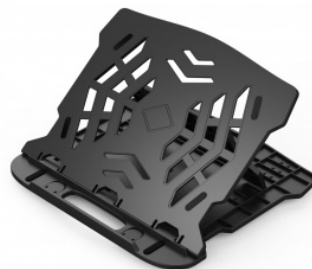

Karta katalogowa produktu:

Podstawa pod laptopa Q-CONNECT, 25,5 x 1,8 x 28 cm, czarna

- Lekka, plastikowa podstawka na laptopa - do 15 cali
- Regulowany kąt nachylenia - 7 pozycji
- Praktyczne rozwiązanie podnoszące komfort pracy na laptopie
- Zapobiega bólom karku i szyi wywołanym pracą przy laptopie
- Przeznaczona dla osób pracujących długo przed laptopem
- Dobra wentylacja zapobiega przegrzewaniu się komputera
- Wymiary: 25,5 x 1,8 x 28 cm
- Waga: 0,46 kg
- Kolor: czarny

Cena 28,98 PLN brutto

Podstawowe parametry produktu

Numer produktu w systemie	621738
Numer dostawcy	KF14469
Numer Celcen	11-01441-13
Kod kreskowy	5705831144699
Nazwa produktu	Podstawa pod laptopa Q-CONNECT, 25,5 x 1,8 x 28 cm, czarna
Opis	lekka, plastikowa podstawka na laptopa - do 15 cali; regulowany kąt nachylenia - 7 pozycji; praktyczne rozwiązanie podnoszące komfort pracy na laptopie; zapobiega bólom karku i szyi wywołanym pracą przy laptopie; przeznaczona dla osób pracujących długo przed laptopem; dobra wentylacja zapobiega przegrzewaniu się komputera; wymiary: 25,5 x 1,8 x 28 cm; waga: 0,46 kg; kolor: czarny
Kategoria	Ergonomia
Marka	Q-CONNECT

Kolor

Kolor	Czarny
-------	--------

Cecha

PBS Club	PBS Club 2024
Produkt	Podstawa pod laptop
Typ	Pod laptopa
W ofercie od	2021-06

Certyfikaty

Nowy produkt w ofercie	Standard
Hit	Hit

Wspólny słownik zamówień

CPV	39134000-0 Meble komputerowe
-----	------------------------------

Jednostki logistyczne

Karta katalogowa produktu str. 2

Podstawa pod laptopa Q-CONNECT, 25,5 x 1,8 x 28 cm, czarna

Jednostka 1

20 sztuk

Pozostałe zdjęcia produktu