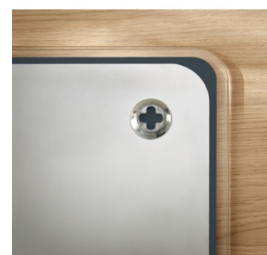

Tablica szklana magnetyczna Leitz Cosy 450x450mm

Serdecznie zapraszamy do współpracy
Eko biuro Zespół