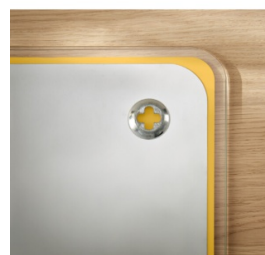

Tablica szklana magnetyczna Leitz Cosy 450x450mm

Serdecznie zapraszamy do współpracy
Eko biuro Zespół