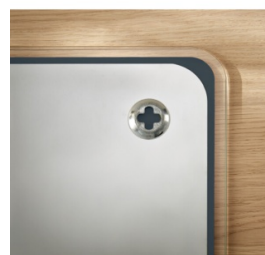

Karta katalogowa produktu:

Tablica szklana magnetyczna Leitz Cosy 800 x 600 mm

- Dzięki Leitz Cosy poczujesz się jak w domu wszędzie tam, gdzie zaprowadzą Cię obowiązki zawodowe. Dzięki minimalistycznemu wzornictwu i zachęcającym kolorom możesz dodać stylu i koloru do swojego miejsca pracy. Kolorowa tablica Leitz Cosy to narzędzie do robienia notatek, z którego możesz korzystać na okrągło. Ta nowoczesna tablica najwyższej jakości jest idealnym dodatkiem do domu lub biura, zapewniając relaks i produktywność przez cały dzień.

LEITZ

Cena 486,77 PLN brutto

Podstawowe parametry produktu

Numer produktu w systemie	621170
Numer dostawcy	5901819006045-70430089
Numer Celcen	20-03459-938
Kod kreskowy	4002432126101
Nazwa produktu	Tablica szklana magnetyczna Leitz Cosy 800 x 600 mm
Opis	Dzięki Leitz Cosy poczujesz się jak w domu wszędzie tam, gdzie zaprowadzą Cię obowiązki zawodowe. Dzięki minimalistycznemu wzornictwu i zachęcającym kolorom możesz dodać stylu i koloru do swojego miejsca pracy. Kolorowa tablica Leitz Cosy to narzędzie do robienia notatek, z którego możesz korzystać na okrągło. Ta nowoczesna tablica najwyższej jakości jest idealnym dodatkiem do domu lub biura, zapewniając relaks i produktywność przez cały dzień.
Kategoria	Prezenty i sortery
Marka	LEITZ

Kolor

Kolor	Aksamitny szary

Wymiary

Grubość (mm)	800
Szerokość (mm)	600
Wysokość (mm)	4

Certyfikaty

Nowy produkt w ofercie	Nowość

Pozostałe zdjęcia produktu

Tablica szklana magnetyczna Leitz Cosy 800 x 600 mm

Serdecznie zapraszamy do współpracy
Eko biuro Zespół