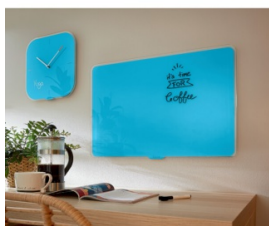

Karta katalogowa produktu:

Tablica szklana magnetyczna Leitz Cosy 800 x 600 mm

- Dzięki Leitz Cosy poczujesz się jak w domu wszędzie tam, gdzie zaprowadzą Cię obowiązki zawodowe. Dzięki minimalistycznemu wzornictwu i zachęcającym kolorom możesz dodać stylu i koloru do swojego miejsca pracy. Kolorowa tablica Leitz Cosy to narzędzie do robienia notatek, z którego możesz korzystać na okrągło. Ta nowoczesna tablica najwyższej jakości jest idealnym dodatkiem do domu lub biura, zapewniając relaks i produktywność przez cały dzień.

LEITZ

Cena 486,77 PLN brutto

Podstawowe parametry produktu

Numer produktu w systemie	621169
Numer dostawcy	5901819006045-70430061
Numer Celcen	20-03458-937
Kod kreskowy	4002432126095
Nazwa produktu	Tablica szklana magnetyczna Leitz Cosy 800 x 600 mm
Opis	Dzięki Leitz Cosy poczujesz się jak w domu wszędzie tam, gdzie zaprowadzą Cię obowiązki zawodowe. Dzięki minimalistycznemu wzornictwu i zachęcającym kolorom możesz dodać stylu i koloru do swojego miejsca pracy. Kolorowa tablica Leitz Cosy to narzędzie do robienia notatek, z którego możesz korzystać na okrągło. Ta nowoczesna tablica najwyższej jakości jest idealnym dodatkiem do domu lub biura, zapewniając relaks i produktywność przez cały dzień.
Kategoria	Prezenty i sortery
Marka	LEITZ

Kolor

Kolor	Morski niebieski
-------	------------------

Wymiary

Grubość (mm)	800
Szerokość (mm)	600
Wysokość (mm)	4

Certyfikaty

Nowy produkt w ofercie	Nowość
------------------------	--------

Pozostałe zdjęcia produktu

Karta katalogowa produktu str. 2

Tablica szklana magnetyczna Leitz Cosy 800 x 600 mm

Serdecznie zapraszamy do współpracy
Eko biuro Zespół