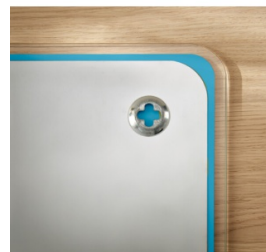

Karta katalogowa produktu:

Tablica szklana magnetyczna Leitz Cosy 800 x 600 mm

- Dzięki Leitz Cosy poczujesz się jak w domu wszędzie tam, gdzie zaprowadzą Cię obowiązki zawodowe. Dzięki minimalistycznemu wzornictwu i zachęcającym kolorom możesz dodać stylu i koloru do swojego miejsca pracy. Kolorowa tablica Leitz Cosy to narzędzie do robienia notatek, z którego możesz korzystać na okrągło. Ta nowoczesna tablica najwyższej jakości jest idealnym dodatkiem do domu lub biura, zapewniając relaks i produktywność przez cały dzień.

LEITZ

Cena 486,77 PLN brutto

Podstawowe parametry produktu

Numer produktu w systemie	621169
Numer dostawcy	5901819006045-70430061
Numer Celcen	20-03458-937
Kod kreskowy	4002432126095
Nazwa produktu	Tablica szklana magnetyczna Leitz Cosy 800 x 600 mm
Opis	Dzięki Leitz Cosy poczujesz się jak w domu wszędzie tam, gdzie zaprowadzą Cię obowiązki zawodowe. Dzięki minimalistycznemu wzornictwu i zachęcającym kolorom możesz dodać stylu i koloru do swojego miejsca pracy. Kolorowa tablica Leitz Cosy to narzędzie do robienia notatek, z którego możesz korzystać na okrągło. Ta nowoczesna tablica najwyższej jakości jest idealnym dodatkiem do domu lub biura, zapewniając relaks i produktywność przez cały dzień.
Kategoria	Prezenty i sortery
Marka	LEITZ

Kolor

Kolor	Morski niebieski

Wymiary

Grubość (mm)	800
Szerokość (mm)	600
Wysokość (mm)	4

Certyfikaty

Nowy produkt w ofercie	Nowość

Pozostałe zdjęcia produktu

Karta katalogowa produktu str. 2

Tablica szklana magnetyczna Leitz Cosy 800 x 600 mm

Serdecznie zapraszamy do współpracy
Eko biuro Zespół