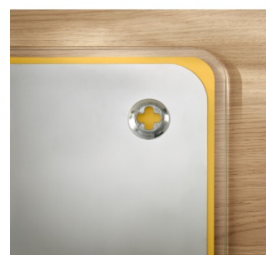

Karta katalogowa produktu:

Tablica szklana magnetyczna Leitz Cosy 800 x 600 mm

- Dzięki Leitz Cosy poczujesz się jak w domu wszędzie tam, gdzie zaprowadzą Cię obowiązki zawodowe. Dzięki minimalistycznemu wzornictwu i zachęcającym kolorom możesz dodać stylu i koloru do swojego miejsca pracy. Kolorowa tablica Leitz Cosy to narzędzie do robienia notatek, z którego możesz korzystać na okrągło. Ta nowoczesna tablica najwyższej jakości jest idealnym dodatkiem do domu lub biura, zapewniając relaks i produktywność przez cały dzień.

Kolor

Kolor	Ciepły żółty
-------	--------------

Wymiary

Grubość (mm)	800
Szerokość (mm)	600
Wysokość (mm)	4

Certyfikaty

Nowy produkt w ofercie	Nowość
------------------------	--------

Pozostałe zdjęcia produktu

Karta katalogowa produktu str. 2

Tablica szklana magnetyczna Leitz Cosy 800 x 600 mm

Serdecznie zapraszamy do współpracy
Eko biuro Zespół