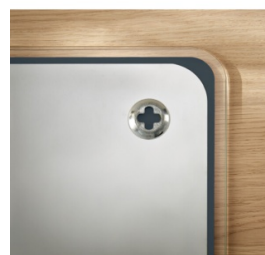

Karta katalogowa produktu:

Tablica szklana magnetyczna Leitz Cosy 600 x 400 mm

- Dzięki Leitz Cosy poczujesz się jak w domu wszędzie tam, gdzie zaprowadzą Cię obowiązki zawodowe. Dzięki minimalistycznemu wzornictwu i zachęcającym kolorom możesz dodać stylu i koloru do swojego miejsca pracy. Kolorowa tablica Leitz Cosy to narzędzie do robienia notatek, z którego możesz korzystać na okrągło. Ta nowoczesna tablica najwyższej jakości jest idealnym dodatkiem do domu lub biura, zapewniając relaks i produktywność przez cały dzień.

Cena 245,40 PLN brutto

Podstawowe parametry produktu

Numer produktu w systemie	621167
Numer dostawcy	5901819006045-70420089
Numer Celcen	20-03456-938
Kod kreskowy	4002432126071
Nazwa produktu	Tablica szklana magnetyczna Leitz Cosy 600 x 400 mm
Opis	Dzięki Leitz Cosy poczujesz się jak w domu wszędzie tam, gdzie zaprowadzą Cię obowiązki zawodowe. Dzięki minimalistycznemu wzornictwu i zachęcającym kolorom możesz dodać stylu i koloru do swojego miejsca pracy. Kolorowa tablica Leitz Cosy to narzędzie do robienia notatek, z którego możesz korzystać na okrągło. Ta nowoczesna tablica najwyższej jakości jest idealnym dodatkiem do domu lub biura, zapewniając relaks i produktywność przez cały dzień.
Kategoria	Prezenty i sortery
Marka	LEITZ

Kolor

Kolor	Aksamitny szary

Wymiary

Grubość (mm)	600
Szerokość (mm)	400
Wysokość (mm)	4

Certyfikaty

Nowy produkt w ofercie	Nowość

Pozostałe zdjęcia produktu

Tablica szklana magnetyczna Leitz Cosy 600 x 400 mm

Serdecznie zapraszamy do współpracy
Eko biuro Zespół