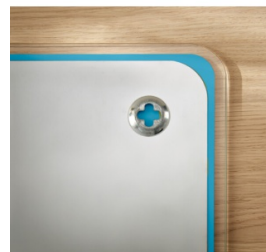

Karta katalogowa produktu:

Tablica szklana magnetyczna Leitz Cosy 600 x 400 mm

- Dzięki Leitz Cosy poczujesz się jak w domu wszędzie tam, gdzie zaprowadzą Cię obowiązki zawodowe. Dzięki minimalistycznemu wzornictwu i zachęcającym kolorom możesz dodać stylu i koloru do swojego miejsca pracy. Kolorowa tablica Leitz Cosy to narzędzie do robienia notatek, z którego możesz korzystać na okrągło. Ta nowoczesna tablica najwyższej jakości jest idealnym dodatkiem do domu lub biura, zapewniając relaks i produktywność przez cały dzień.

Cena 245,40 PLN brutto

Podstawowe parametry produktu

Numer produktu w systemie	621166
Numer dostawcy	5901819006045-70420061
Numer Celcen	20-03455-937
Kod kreskowy	4002432126064
Nazwa produktu	Tablica szklana magnetyczna Leitz Cosy 600 x 400 mm
Opis	Dzięki Leitz Cosy poczujesz się jak w domu wszędzie tam, gdzie zaprowadzą Cię obowiązki zawodowe. Dzięki minimalistycznemu wzornictwu i zachęcającym kolorom możesz dodać stylu i koloru do swojego miejsca pracy. Kolorowa tablica Leitz Cosy to narzędzie do robienia notatek, z którego możesz korzystać na okrągło. Ta nowoczesna tablica najwyższej jakości jest idealnym dodatkiem do domu lub biura, zapewniając relaks i produktywność przez cały dzień.
Kategoria	Prezenty i sortery
Marka	LEITZ

Kolor

Kolor	Morski niebieski

Wymiary

Grubość (mm)	600
Szerokość (mm)	400
Wysokość (mm)	4

Certyfikaty

Nowy produkt w ofercie	Nowość

Pozostałe zdjęcia produktu

Tablica szklana magnetyczna Leitz Cosy 600 x 400 mm

Serdecznie zapraszamy do współpracy
Eko biuro Zespół