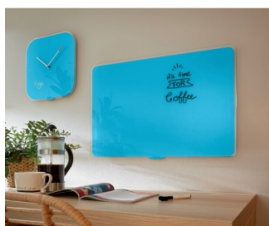

Karta katalogowa produktu:

Tablica szklana magnetyczna Leitz Cosy 600 x 400 mm

- Dzięki Leitz Cosy poczujesz się jak w domu wszędzie tam, gdzie zaprowadzą Cię obowiązki zawodowe. Dzięki minimalistycznemu wzornictwu i zachęcającym kolorom możesz dodać stylu i koloru do swojego miejsca pracy. Kolorowa tablica Leitz Cosy to narzędzie do robienia notatek, z którego możesz korzystać na okrągło. Ta nowoczesna tablica najwyższej jakości jest idealnym dodatkiem do domu lub biura, zapewniając relaks i produktywność przez cały dzień.

Cena 245,40 PLN brutto

Podstawowe parametry produktu

Numer produktu w systemie	621166
Numer dostawcy	5901819006045-70420061
Numer Celcen	20-03455-937
Kod kreskowy	4002432126064
Nazwa produktu	Tablica szklana magnetyczna Leitz Cosy 600 x 400 mm
Opis	Dzięki Leitz Cosy poczujesz się jak w domu wszędzie tam, gdzie zaprowadzą Cię obowiązki zawodowe. Dzięki minimalistycznemu wzornictwu i zachęcającym kolorom możesz dodać stylu i koloru do swojego miejsca pracy. Kolorowa tablica Leitz Cosy to narzędzie do robienia notatek, z którego możesz korzystać na okrągło. Ta nowoczesna tablica najwyższej jakości jest idealnym dodatkiem do domu lub biura, zapewniając relaks i produktywność przez cały dzień.
Kategoria	Prezenty i sortery
Marka	LEITZ

Kolor

Kolor	Morski niebieski
-------	------------------

Wymiary

Grubość (mm)	600
Szerokość (mm)	400
Wysokość (mm)	4

Certyfikaty

Nowy produkt w ofercie	Nowość
------------------------	--------

Pozostałe zdjęcia produktu

Tablica szklana magnetyczna Leitz Cosy 600 x 400 mm

Serdecznie zapraszamy do współpracy
Eko biuro Zespół