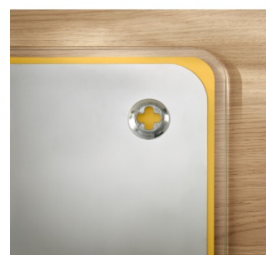

Karta katalogowa produktu:

Tablica szklana magnetyczna Leitz Cosy 600 x 400 mm

- Dzięki Leitz Cosy poczujesz się jak w domu wszędzie tam, gdzie zaprowadzą Cię obowiązki zawodowe. Dzięki minimalistycznemu wzornictwu i zachęcającym kolorom możesz dodać stylu i koloru do swojego miejsca pracy. Kolorowa tablica Leitz Cosy to narzędzie do robienia notatek, z którego możesz korzystać na okrągło. Ta nowoczesna tablica najwyższej jakości jest idealnym dodatkiem do domu lub biura, zapewniając relaks i produktywność przez cały dzień.

LEITZ

Cena 245,40 PLN brutto

Podstawowe parametry produktu

Numer produktu w systemie	621165
Numer dostawcy	5901819006045-70420019
Numer Celcen	20-03454-936
Kod kreskowy	4002432126057
Nazwa produktu	Tablica szklana magnetyczna Leitz Cosy 600 x 400 mm
Opis	Dzięki Leitz Cosy poczujesz się jak w domu wszędzie tam, gdzie zaprowadzą Cię obowiązki zawodowe. Dzięki minimalistycznemu wzornictwu i zachęcającym kolorom możesz dodać stylu i koloru do swojego miejsca pracy. Kolorowa tablica Leitz Cosy to narzędzie do robienia notatek, z którego możesz korzystać na okrągło. Ta nowoczesna tablica najwyższej jakości jest idealnym dodatkiem do domu lub biura, zapewniając relaks i produktywność przez cały dzień.
Kategoria	Prezenty i sortery
Marka	LEITZ

Kolor

Kolor	Ciepły żółty

Wymiary

Grubość (mm)	600
Szerokość (mm)	400
Wysokość (mm)	4

Certyfikaty

Nowy produkt w ofercie	Nowość

Pozostałe zdjęcia produktu

Karta katalogowa produktu str. 2

Tablica szklana magnetyczna Leitz Cosy 600 x 400 mm

Serdecznie zapraszamy do współpracy
Eko biuro Zespół