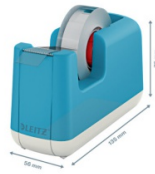

Podajnik taśmy klejącej Leitz Cosy

Serdecznie zapraszamy do współpracy
Eko biuro Zespół