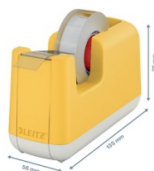

Podajnik taśmy klejącej Leitz Cosy

Serdecznie zapraszamy do współpracy
Eko biuro Zespół