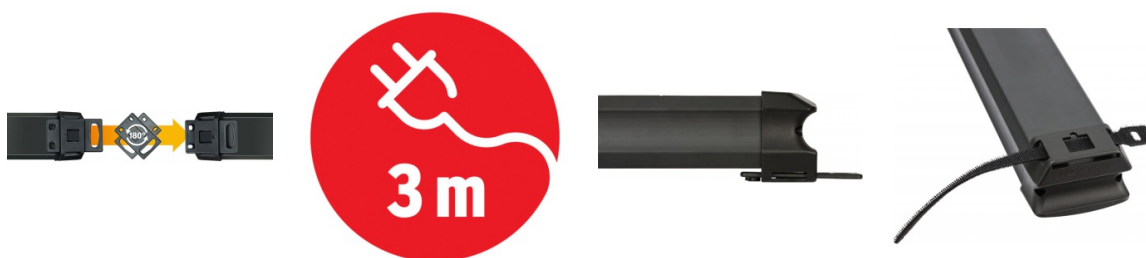

Karta katalogowa produktu str. 2

Listwa zasilająca BRENNENSTUHL PREMIUM-LINE, 6 gniazd, 3m, z wył., zaczep, czarno-szara

Nowy produkt w ofercie	Standard
Hit	Hit
Ilość lat gwarancji	5

Wspólny słownik zamówień

CPV	30190000-7 Różny sprzęt i artykuły biurowe

Zamiennik

Zamiennik	B1951564600

Jednostki logistyczne

Jednostka 1	2 sztuk

Pozostałe zdjęcia produktu

Serdecznie zapraszamy do współpracy
Eko biuro Zespół