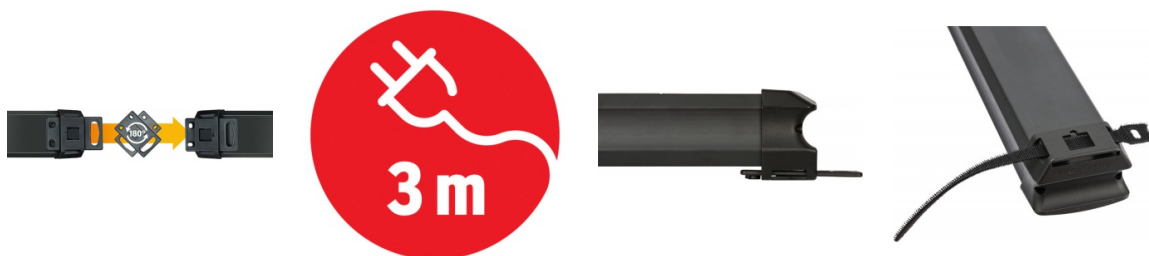

Karta katalogowa produktu str. 2

Listwa zasilająca BRENNENSTUHL PREMIUM-LINE, 6 gniazd, 3m, z wył., zaczep, czarno-szara

Nowy produkt w ofercie	Standard
Hit	Hit
Ilość lat gwarancji	5

Wspólny słownik zamówień

CPV	30190000-7 Różny sprzęt i artykuły biurowe

Zamiennik

Zamiennik	B1951564600

Jednostki logistyczne

Jednostka 1	2 sztuk

Pozostałe zdjęcia produktu

Serdecznie zapraszamy do współpracy
Eko biuro Zespół