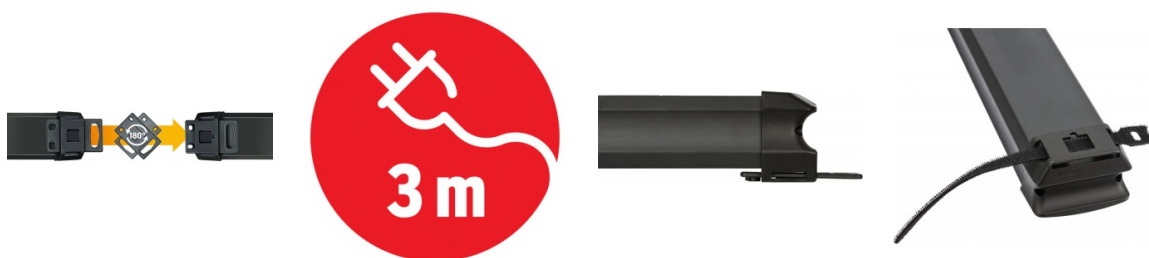

Karta katalogowa produktu str. 2

Listwa zasilająca BRENNENSTUHL PREMIUM-LINE, 6 gniazd, 3m, z wył., zaczep, czarna

Nowy produkt w ofercie	Standard
Hit	Hit
Ilość lat gwarancji	5

Wspólny słownik zamówień

CPV	30190000-7 Różny sprzęt i artykuły biurowe

Zamiennik

Zamiennik	B1951164600

Jednostki logistyczne

Jednostka 1	2 sztuk

Pozostałe zdjęcia produktu

Serdecznie zapraszamy do współpracy
Eko biuro Zespół