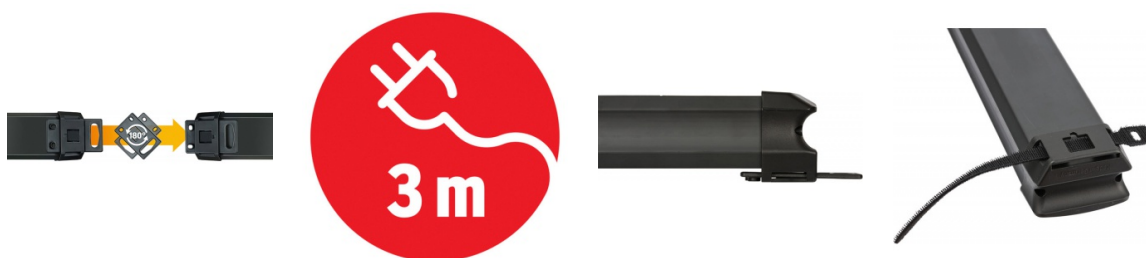

Karta katalogowa produktu str. 2

Listwa zasilająca BRENNENSTUHL PREMIUM-LINE, 6 gniazd, 3m, z wył., zaczep, czarna

Nowy produkt w ofercie	Standard
Hit	Hit
Ilość lat gwarancji	5

Wspólny słownik zamówień

CPV	30190000-7 Różny sprzęt i artykuły biurowe

Zamiennik

Zamiennik	B1951164600

Jednostki logistyczne

Jednostka 1	2 sztuk

Pozostałe zdjęcia produktu

Serdecznie zapraszamy do współpracy
Eko biuro Zespół